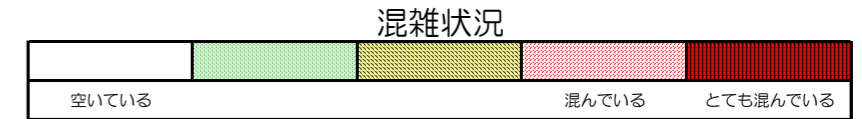

七隈線（天神南方面）の混雑状況

■ **令和2年5月1日(金)**のご利用状況をもとに作成しています。

(天神南方面)	橋本 ↵ 次郎丸	次郎丸 ↵ 賀茂	賀茂 ↵ 野芥	野芥 ↵ 梅林	梅林 ↵ 福大前	福大前 ↵ 七隈	七隈 ↵ 金山	金山 ↵ 茶山	茶山 ↵ 別府	別府 ↵ 六本松	六本松 ↵ 桜坂	桜坂 ↵ 薬院大通	薬院大通 ↵ 薬院	薬院 ↵ 渡辺通	渡辺通 ↵ 天神南
16:00 - 16:15															
16:15 - 16:30															
16:30 - 16:45															
16:45 - 17:00															
17:00 - 17:15															
17:15 - 17:30															
17:30 - 17:45															
17:45 - 18:00															
18:00 - 18:15															
18:15 - 18:30															
18:30 - 18:45															
18:45 - 19:00															

※上記の混雑状況は、目安です。

※同じ時間帯でも列車毎の混雑状況には偏りがあります。