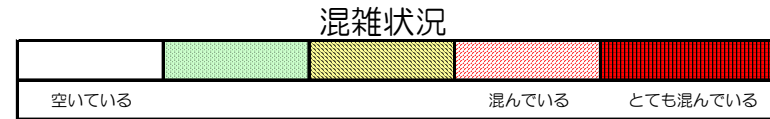

箱崎線（中洲川端方面）の混雑状況

■ **令和2年4月30日(木)**のご利用状況をもとに作成しています。

(中洲川端方面)	貝塚 ↓ 箱崎九大前	箱崎九大前 ↓ 箱崎宮前	箱崎宮前 ↓ 馬出九大病院前	馬出九大病院前 ↓ 千代県庁口	千代県庁口 ↓ 呉服町	呉服町 ↓ 中洲川端
	16:00 - 16:15					
16:15 - 16:30						
16:30 - 16:45						
16:45 - 17:00						
17:00 - 17:15						
17:15 - 17:30						
17:30 - 17:45						
17:45 - 18:00						
18:00 - 18:15						
18:15 - 18:30						
18:30 - 18:45						
18:45 - 19:00						

※上記の混雑状況は、目安です。

※同じ時間帯でも列車毎の混雑状況には偏りがあります。

箱崎線（貝塚方面）の混雑状況

■ **令和2年4月30日(木)**のご利用状況をもとに作成しています。

(貝塚方面)	中洲川端 ↓ 呉服町	呉服町 ↓ 千代県庁口	千代県庁口 ↓ 馬出九大病院前	馬出九大病院前 ↓ 箱崎宮前	箱崎宮前 ↓ 箱崎九大前	箱崎九大前 ↓ 貝塚
16:00 - 16:15						
16:15 - 16:30						
16:30 - 16:45						
16:45 - 17:00						
17:00 - 17:15						
17:15 - 17:30						
17:30 - 17:45						
17:45 - 18:00						
18:00 - 18:15						
18:15 - 18:30						
18:30 - 18:45						
18:45 - 19:00						