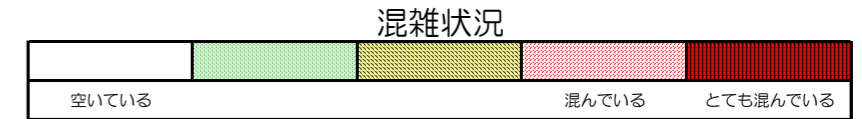

七隈線（橋本方面）の混雑状況

■ **令和2年4月30日(木)**のご利用状況をもとに作成しています。

混雑状況

(橋本方面)	天神南 ↕ 渡辺通	渡辺通 ↕ 薬院	薬院 ↕ 薬院大通	薬院大通 ↕ 桜坂	桜坂 ↕ 六本松	六本松 ↕ 別府	別府 ↕ 茶山	茶山 ↕ 金山	金山 ↕ 七隈	七隈 ↕ 福大前	福大前 ↕ 梅林	梅林 ↕ 野芥	野芥 ↕ 賀茂	賀茂 ↕ 次郎丸	次郎丸 ↕ 橋本
7:00 - 7:15															
7:15 - 7:30															
7:30 - 7:45															
7:45 - 8:00															
8:00 - 8:15															
8:15 - 8:30															
8:30 - 8:45															
8:45 - 9:00															
9:00 - 9:15															
9:15 - 9:30															
9:30 - 9:45															
9:45 - 10:00															

※上記の混雑状況は、目安です。

※同じ時間帯でも列車毎の混雑状況には偏りがあります。

七隈線（天神南方面）の混雑状況

■ **令和2年4月30日(木)**のご利用状況をもとに作成しています。

(天神南方面)	橋本 ↵ 次郎丸	次郎丸 ↵ 賀茂	賀茂 ↵ 野芥	野芥 ↵ 梅林	梅林 ↵ 福大前	福大前 ↵ 七隈	七隈 ↵ 金山	金山 ↵ 茶山	茶山 ↵ 別府	別府 ↵ 六本松	六本松 ↵ 桜坂	桜坂 ↵ 薬院大通	薬院大通 ↵ 薬院	薬院 ↵ 渡辺通	渡辺通 ↵ 天神南
7:00 - 7:15															
7:15 - 7:30															
7:30 - 7:45															
7:45 - 8:00															
8:00 - 8:15															
8:15 - 8:30															
8:30 - 8:45															
8:45 - 9:00															
9:00 - 9:15															
9:15 - 9:30															
9:30 - 9:45															
9:45 - 10:00															