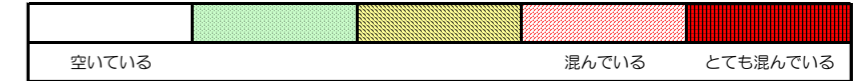

七隈線（橋本方面）の混雑状況

■ **令和2年4月30日(木)**のご利用状況をもとに作成しています。

混雑状況

(橋本方面)	天神南 ↕ 渡辺通	渡辺通 ↕ 薬院	薬院 ↕ 薬院大通	薬院大通 ↕ 桜坂	桜坂 ↕ 六本松	六本松 ↕ 別府	別府 ↕ 茶山	茶山 ↕ 金山	金山 ↕ 七隈	七隈 ↕ 福大前	福大前 ↕ 梅林	梅林 ↕ 野芥	野芥 ↕ 賀茂	賀茂 ↕ 次郎丸	次郎丸 ↕ 橋本
16:00 - 16:15															
16:15 - 16:30															
16:30 - 16:45															
16:45 - 17:00															
17:00 - 17:15															
17:15 - 17:30															
17:30 - 17:45															
17:45 - 18:00															
18:00 - 18:15															
18:15 - 18:30															
18:30 - 18:45															
18:45 - 19:00															