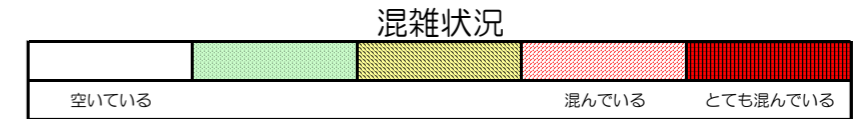

七隈線（橋本方面）の混雑状況

■ **令和2年4月30日(木)**のご利用状況をもとに作成しています。

混雑状況

(橋本方面)	天神南 ↕ 渡辺通	渡辺通 ↕ 薬院	薬院 ↕ 薬院大通	薬院大通 ↕ 桜坂	桜坂 ↕ 六本松	六本松 ↕ 別府	別府 ↕ 茶山	茶山 ↕ 金山	金山 ↕ 七隈	七隈 ↕ 福大前	福大前 ↕ 梅林	梅林 ↕ 野芥	野芥 ↕ 賀茂	賀茂 ↕ 次郎丸	次郎丸 ↕ 橋本
16:00 - 16:15															
16:15 - 16:30															
16:30 - 16:45															
16:45 - 17:00															
17:00 - 17:15															
17:15 - 17:30															
17:30 - 17:45															
17:45 - 18:00															
18:00 - 18:15															
18:15 - 18:30															
18:30 - 18:45															
18:45 - 19:00															

※上記の混雑状況は、目安です。

※同じ時間帯でも列車毎の混雑状況には偏りがあります。

七隈線（天神南方面）の混雑状況

■ **令和2年4月30日(木)**のご利用状況をもとに作成しています。

(天神南方面)	橋本 ↵ 次郎丸	次郎丸 ↵ 賀茂	賀茂 ↵ 野芥	野芥 ↵ 梅林	梅林 ↵ 福大前	福大前 ↵ 七隈	七隈 ↵ 金山	金山 ↵ 茶山	茶山 ↵ 別府	別府 ↵ 六本松	六本松 ↵ 桜坂	桜坂 ↵ 薬院大通	薬院大通 ↵ 薬院	薬院 ↵ 渡辺通	渡辺通 ↵ 天神南
16:00 - 16:15															
16:15 - 16:30															
16:30 - 16:45															
16:45 - 17:00															
17:00 - 17:15															
17:15 - 17:30															
17:30 - 17:45															
17:45 - 18:00															
18:00 - 18:15															
18:15 - 18:30															
18:30 - 18:45															
18:45 - 19:00															