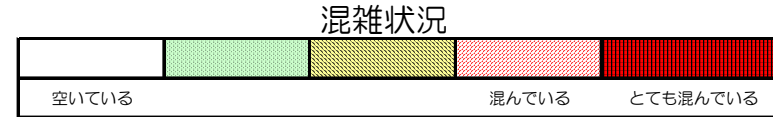

箱崎線（中洲川端方面）の混雑状況

■ **令和2年4月28日(火)**のご利用状況をもとに作成しています。

(中洲川端方面)	貝塚 ↓ 箱崎九大前	箱崎九大前 ↓ 箱崎宮前	箱崎宮前 ↓ 馬出九大病院前	馬出九大病院前 ↓ 千代県庁口	千代県庁口 ↓ 呉服町	呉服町 ↓ 中洲川端
	7:00 - 7:15					
7:15 - 7:30						
7:30 - 7:45						
7:45 - 8:00						
8:00 - 8:15						
8:15 - 8:30						
8:30 - 8:45						
8:45 - 9:00						
9:00 - 9:15						
9:15 - 9:30						
9:30 - 9:45						
9:45 - 10:00						

※上記の混雑状況は、目安です。

※同じ時間帯でも列車毎の混雑状況には偏りがあります。

箱崎線（貝塚方面）の混雑状況

■ **令和2年4月28日(火)**のご利用状況をもとに作成しています。

(貝塚方面)	中洲川端 ↓ 呉服町	呉服町 ↓ 千代県庁口	千代県庁口 ↓ 馬出九大病院前	馬出九大病院前 ↓ 箱崎宮前	箱崎宮前 ↓ 箱崎九大前	箱崎九大前 ↓ 貝塚
7:00 - 7:15						
7:15 - 7:30						
7:30 - 7:45						
7:45 - 8:00						
8:00 - 8:15						
8:15 - 8:30						
8:30 - 8:45						
8:45 - 9:00						
9:00 - 9:15						
9:15 - 9:30						
9:30 - 9:45						
9:45 - 10:00						