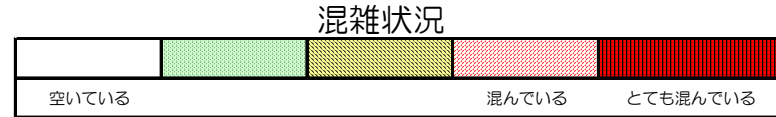

箱崎線（中洲川端方面）の混雑状況

■ **令和2年4月28日(火)**のご利用状況をもとに作成しています。

(中洲川端方面)	貝塚 ↓ 箱崎九大前	箱崎九大前 ↓ 箱崎宮前	箱崎宮前 ↓ 馬出九大病院前	馬出九大病院前 ↓ 千代県庁口	千代県庁口 ↓ 呉服町	呉服町 ↓ 中洲川端
	7:00 - 7:15					
7:15 - 7:30						
7:30 - 7:45						
7:45 - 8:00						
8:00 - 8:15						
8:15 - 8:30						
8:30 - 8:45						
8:45 - 9:00						
9:00 - 9:15						
9:15 - 9:30						
9:30 - 9:45						
9:45 - 10:00						

※上記の混雑状況は、目安です。

※同じ時間帯でも列車毎の混雑状況には偏りがあります。

箱崎線（貝塚方面）の混雑状況

■ **令和2年4月28日(火)**のご利用状況をもとに作成しています。

(貝塚方面)	中洲川端 ↓ 呉服町	呉服町 ↓ 千代県庁口	千代県庁口 ↓ 馬出九大病院前	馬出九大病院前 ↓ 箱崎宮前	箱崎宮前 ↓ 箱崎九大前	箱崎九大前 ↓ 貝塚
7:00 - 7:15						
7:15 - 7:30						
7:30 - 7:45						
7:45 - 8:00						
8:00 - 8:15						
8:15 - 8:30						
8:30 - 8:45						
8:45 - 9:00						
9:00 - 9:15						
9:15 - 9:30						
9:30 - 9:45						
9:45 - 10:00						