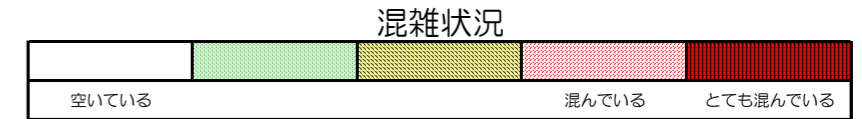

七隈線（橋本方面）の混雑状況

■ **令和2年4月28日(火)**のご利用状況をもとに作成しています。

混雑状況

(橋本方面)	天神南 ↕ 渡辺通	渡辺通 ↕ 薬院	薬院 ↕ 薬院大通	薬院大通 ↕ 桜坂	桜坂 ↕ 六本松	六本松 ↕ 別府	別府 ↕ 茶山	茶山 ↕ 金山	金山 ↕ 七隈	七隈 ↕ 福大前	福大前 ↕ 梅林	梅林 ↕ 野芥	野芥 ↕ 賀茂	賀茂 ↕ 次郎丸	次郎丸 ↕ 橋本
7:00 - 7:15															
7:15 - 7:30															
7:30 - 7:45															
7:45 - 8:00															
8:00 - 8:15															
8:15 - 8:30															
8:30 - 8:45															
8:45 - 9:00															
9:00 - 9:15															
9:15 - 9:30															
9:30 - 9:45															
9:45 - 10:00															

※上記の混雑状況は、目安です。

※同じ時間帯でも列車毎の混雑状況には偏りがあります。

七隈線（天神南方面）の混雑状況

■ **令和2年4月28日(火)**のご利用状況をもとに作成しています。

(天神南方面)	橋本 ↵ 次郎丸	次郎丸 ↵ 賀茂	賀茂 ↵ 野芥	野芥 ↵ 梅林	梅林 ↵ 福大前	福大前 ↵ 七隈	七隈 ↵ 金山	金山 ↵ 茶山	茶山 ↵ 別府	別府 ↵ 六本松	六本松 ↵ 桜坂	桜坂 ↵ 薬院大通	薬院大通 ↵ 薬院	薬院 ↵ 渡辺通	渡辺通 ↵ 天神南
7:00 - 7:15															
7:15 - 7:30															
7:30 - 7:45															
7:45 - 8:00															
8:00 - 8:15															
8:15 - 8:30															
8:30 - 8:45															
8:45 - 9:00															
9:00 - 9:15															
9:15 - 9:30															
9:30 - 9:45															
9:45 - 10:00															