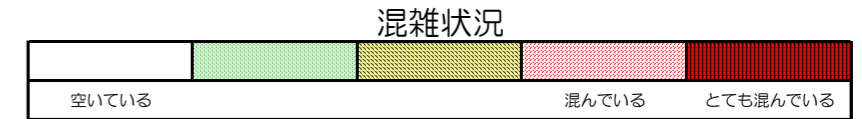

七隈線（天神南方面）の混雑状況

■ **令和2年4月28日(火)**のご利用状況をもとに作成しています。

(天神南方面)	橋本 ↵ 次郎丸	次郎丸 ↵ 賀茂	賀茂 ↵ 野芥	野芥 ↵ 梅林	梅林 ↵ 福大前	福大前 ↵ 七隈	七隈 ↵ 金山	金山 ↵ 茶山	茶山 ↵ 別府	別府 ↵ 六本松	六本松 ↵ 桜坂	桜坂 ↵ 薬院大通	薬院大通 ↵ 薬院	薬院 ↵ 渡辺通	渡辺通 ↵ 天神南
16:00 - 16:15															
16:15 - 16:30															
16:30 - 16:45															
16:45 - 17:00															
17:00 - 17:15															
17:15 - 17:30															
17:30 - 17:45															
17:45 - 18:00															
18:00 - 18:15															
18:15 - 18:30															
18:30 - 18:45															
18:45 - 19:00															

※上記の混雑状況は、目安です。
※同じ時間帯でも列車毎の混雑状況には偏りがあります。