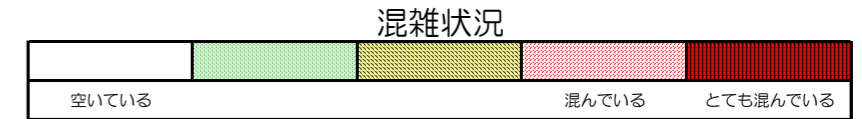

七隈線（橋本方面）の混雑状況

■ **令和2年4月27日(月)**のご利用状況をもとに作成しています。

混雑状況

(橋本方面)	天神南 ↕ 渡辺通	渡辺通 ↕ 薬院	薬院 ↕ 薬院大通	薬院大通 ↕ 桜坂	桜坂 ↕ 六本松	六本松 ↕ 別府	別府 ↕ 茶山	茶山 ↕ 金山	金山 ↕ 七隈	七隈 ↕ 福大前	福大前 ↕ 梅林	梅林 ↕ 野芥	野芥 ↕ 賀茂	賀茂 ↕ 次郎丸	次郎丸 ↕ 橋本
7:00 - 7:15															
7:15 - 7:30															
7:30 - 7:45															
7:45 - 8:00															
8:00 - 8:15															
8:15 - 8:30															
8:30 - 8:45															
8:45 - 9:00															
9:00 - 9:15															
9:15 - 9:30															
9:30 - 9:45															
9:45 - 10:00															

※上記の混雑状況は、目安です。

※同じ時間帯でも列車毎の混雑状況には偏りがあります。

七隈線（天神南方面）の混雑状況

■ **令和2年4月27日(月)**のご利用状況をもとに作成しています。

(天神南方面)	橋本 ↵ 次郎丸	次郎丸 ↵ 賀茂	賀茂 ↵ 野芥	野芥 ↵ 梅林	梅林 ↵ 福大前	福大前 ↵ 七隈	七隈 ↵ 金山	金山 ↵ 茶山	茶山 ↵ 別府	別府 ↵ 六本松	六本松 ↵ 桜坂	桜坂 ↵ 薬院大通	薬院大通 ↵ 薬院	薬院 ↵ 渡辺通	渡辺通 ↵ 天神南
7:00 - 7:15															
7:15 - 7:30															
7:30 - 7:45															
7:45 - 8:00															
8:00 - 8:15															
8:15 - 8:30															
8:30 - 8:45															
8:45 - 9:00															
9:00 - 9:15															
9:15 - 9:30															
9:30 - 9:45															
9:45 - 10:00															