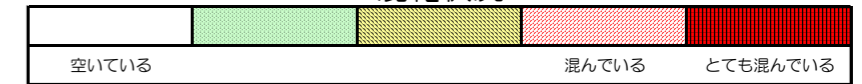

※上記の混雑状況は、目安です。

※同じ時間帯でも列車毎の混雑状況には偏りがあります。

七隈線（天神南方面）の混雑状況

■ **令和2年4月27日(月)**のご利用状況をもとに作成しています。

混雑状況

(天神南方面)	橋本 ↵ 次郎丸	次郎丸 ↵ 賀茂	賀茂 ↵ 野芥	野芥 ↵ 梅林	梅林 ↵ 福大前	福大前 ↵ 七隈	七隈 ↵ 金山	金山 ↵ 茶山	茶山 ↵ 別府	別府 ↵ 六本松	六本松 ↵ 桜坂	桜坂 ↵ 薬院大通	薬院大通 ↵ 薬院	薬院 ↵ 渡辺通	渡辺通 ↵ 天神南
16:00 - 16:15															
16:15 - 16:30															
16:30 - 16:45															
16:45 - 17:00															
17:00 - 17:15															
17:15 - 17:30															
17:30 - 17:45															
17:45 - 18:00															
18:00 - 18:15															
18:15 - 18:30															
18:30 - 18:45															
18:45 - 19:00															