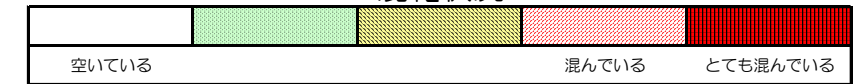

七隈線（橋本方面）の混雑状況

■ **令和2年4月24日(金)**のご利用状況をもとに作成しています。

混雑状況

(橋本方面)	天神南 ↕ 渡辺通	渡辺通 ↕ 薬院	薬院 ↕ 薬院大通	薬院大通 ↕ 桜坂	桜坂 ↕ 六本松	六本松 ↕ 別府	別府 ↕ 茶山	茶山 ↕ 金山	金山 ↕ 七隈	七隈 ↕ 福大前	福大前 ↕ 梅林	梅林 ↕ 野芥	野芥 ↕ 賀茂	賀茂 ↕ 次郎丸	次郎丸 ↕ 橋本
16:00 - 16:15															
16:15 - 16:30															
16:30 - 16:45															
16:45 - 17:00															
17:00 - 17:15															
17:15 - 17:30															
17:30 - 17:45															
17:45 - 18:00															
18:00 - 18:15															
18:15 - 18:30															
18:30 - 18:45															
18:45 - 19:00															