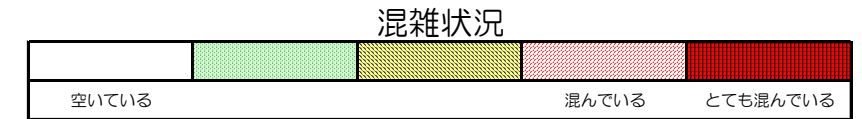

七隈線（橋本方面）の混雑状況

■ **令和2年4月24日(金)**のご利用状況をもとに作成しています。

混雑状況

(橋本方面)	天神南 ↕ 渡辺通	渡辺通 ↕ 薬院	薬院 ↕ 薬院大通	薬院大通 ↕ 桜坂	桜坂 ↕ 六本松	六本松 ↕ 別府	別府 ↕ 茶山	茶山 ↕ 金山	金山 ↕ 七隈	七隈 ↕ 福大前	福大前 ↕ 梅林	梅林 ↕ 野芥	野芥 ↕ 賀茂	賀茂 ↕ 次郎丸	次郎丸 ↕ 橋本
16:00 - 16:15															
16:15 - 16:30															
16:30 - 16:45															
16:45 - 17:00															
17:00 - 17:15															
17:15 - 17:30															
17:30 - 17:45															
17:45 - 18:00															
18:00 - 18:15															
18:15 - 18:30															
18:30 - 18:45															
18:45 - 19:00															

※上記の混雑状況は、目安です。

※同じ時間帯でも列車毎の混雑状況には偏りがあります。

七隈線（天神南方面）の混雑状況

■ **令和2年4月24日(金)**のご利用状況をもとに作成しています。

(天神南方面)	橋本 ↵ 次郎丸	次郎丸 ↵ 賀茂	賀茂 ↵ 野芥	野芥 ↵ 梅林	梅林 ↵ 福大前	福大前 ↵ 七隈	七隈 ↵ 金山	金山 ↵ 茶山	茶山 ↵ 別府	別府 ↵ 六本松	六本松 ↵ 桜坂	桜坂 ↵ 薬院大通	薬院大通 ↵ 薬院	薬院 ↵ 渡辺通	渡辺通 ↵ 天神南
16:00 - 16:15															
16:15 - 16:30															
16:30 - 16:45															
16:45 - 17:00															
17:00 - 17:15															
17:15 - 17:30															
17:30 - 17:45															
17:45 - 18:00															
18:00 - 18:15															
18:15 - 18:30															
18:30 - 18:45															
18:45 - 19:00															