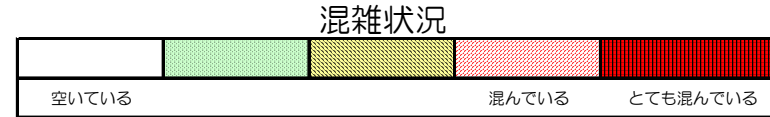

箱崎線（中洲川端方面）の混雑状況

■ **令和2年4月23日(木)**のご利用状況をもとに作成しています。

(中洲川端方面)	貝塚 ↓ 箱崎九大前	箱崎九大前 ↓ 箱崎宮前	箱崎宮前 ↓ 馬出九大病院前	馬出九大病院前 ↓ 千代県庁口	千代県庁口 ↓ 呉服町	呉服町 ↓ 中洲川端
16:00 - 16:15						
16:15 - 16:30						
16:30 - 16:45						
16:45 - 17:00						
17:00 - 17:15						
17:15 - 17:30						
17:30 - 17:45						
17:45 - 18:00						
18:00 - 18:15						
18:15 - 18:30						
18:30 - 18:45						
18:45 - 19:00						

※上記の混雑状況は、目安です。

※同じ時間帯でも列車毎の混雑状況には偏りがあります。

箱崎線（貝塚方面）の混雑状況

■ **令和2年4月23日(木)**のご利用状況をもとに作成しています。

(貝塚方面)	中洲川端 ↵ 呉服町	呉服町 ↵ 千代県庁口	千代県庁口 ↵ 馬出九大病院前	馬出九大病院前 ↵ 箱崎宮前	箱崎宮前 ↵ 箱崎九大前	箱崎九大前 ↵ 貝塚
16:00 - 16:15						
16:15 - 16:30						
16:30 - 16:45						
16:45 - 17:00						
17:00 - 17:15						
17:15 - 17:30						
17:30 - 17:45						
17:45 - 18:00						
18:00 - 18:15						
18:15 - 18:30						
18:30 - 18:45						
18:45 - 19:00						