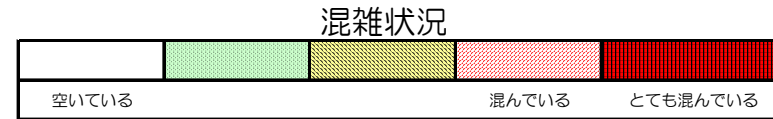

箱崎線（中洲川端方面）の混雑状況

■ **令和2年4月23日(木)**のご利用状況をもとに作成しています。

(中洲川端方面)	貝塚 ↓ 箱崎九大前	箱崎九大前 ↓ 箱崎宮前	箱崎宮前 ↓ 馬出九大病院前	馬出九大病院前 ↓ 千代県庁口	千代県庁口 ↓ 呉服町	呉服町 ↓ 中洲川端
16:00 - 16:15						
16:15 - 16:30						
16:30 - 16:45						
16:45 - 17:00						
17:00 - 17:15						
17:15 - 17:30						
17:30 - 17:45						
17:45 - 18:00						
18:00 - 18:15						
18:15 - 18:30						
18:30 - 18:45						
18:45 - 19:00						

※上記の混雑状況は、目安です。

※同じ時間帯でも列車毎の混雑状況には偏りがあります。

箱崎線（貝塚方面）の混雑状況

■ **令和2年4月23日(木)**のご利用状況をもとに作成しています。

(貝塚方面)	中洲川端 ↵ 呉服町	呉服町 ↵ 千代県庁口	千代県庁口 ↵ 馬出九大病院前	馬出九大病院前 ↵ 箱崎宮前	箱崎宮前 ↵ 箱崎九大前	箱崎九大前 ↵ 貝塚
16:00 - 16:15						
16:15 - 16:30						
16:30 - 16:45						
16:45 - 17:00						
17:00 - 17:15						
17:15 - 17:30						
17:30 - 17:45						
17:45 - 18:00						
18:00 - 18:15						
18:15 - 18:30						
18:30 - 18:45						
18:45 - 19:00						