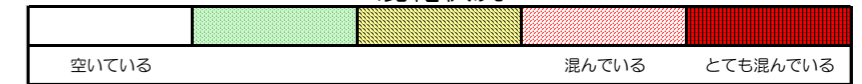

※上記の混雑状況は、目安です。

※同じ時間帯でも列車毎の混雑状況には偏りがあります。

七隈線（天神南方面）の混雑状況

■ **令和2年4月23日(木)**のご利用状況をもとに作成しています。

混雑状況

(天神南方面)	橋本 ↵ 次郎丸	次郎丸 ↵ 賀茂	賀茂 ↵ 野芥	野芥 ↵ 梅林	梅林 ↵ 福大前	福大前 ↵ 七隈	七隈 ↵ 金山	金山 ↵ 茶山	茶山 ↵ 別府	別府 ↵ 六本松	六本松 ↵ 桜坂	桜坂 ↵ 薬院大通	薬院大通 ↵ 薬院	薬院 ↵ 渡辺通	渡辺通 ↵ 天神南
16:00 - 16:15															
16:15 - 16:30															
16:30 - 16:45															
16:45 - 17:00															
17:00 - 17:15															
17:15 - 17:30															
17:30 - 17:45															
17:45 - 18:00															
18:00 - 18:15															
18:15 - 18:30															
18:30 - 18:45															
18:45 - 19:00															