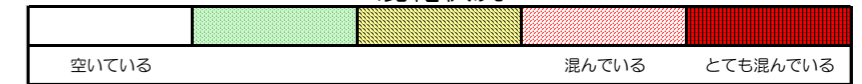

※上記の混雑状況は、目安です。

※同じ時間帯でも列車毎の混雑状況には偏りがあります。

七隈線（天神南方面）の混雑状況

■ **令和2年4月22日(水)**のご利用状況をもとに作成しています。

混雑状況

(天神南方面)	橋本 ↵ 次郎丸	次郎丸 ↵ 賀茂	賀茂 ↵ 野芥	野芥 ↵ 梅林	梅林 ↵ 福大前	福大前 ↵ 七隈	七隈 ↵ 金山	金山 ↵ 茶山	茶山 ↵ 別府	別府 ↵ 六本松	六本松 ↵ 桜坂	桜坂 ↵ 薬院大通	薬院大通 ↵ 薬院	薬院 ↵ 渡辺通	渡辺通 ↵ 天神南
16:00 - 16:15															
16:15 - 16:30															
16:30 - 16:45															
16:45 - 17:00															
17:00 - 17:15															
17:15 - 17:30															
17:30 - 17:45															
17:45 - 18:00															
18:00 - 18:15															
18:15 - 18:30															
18:30 - 18:45															
18:45 - 19:00															