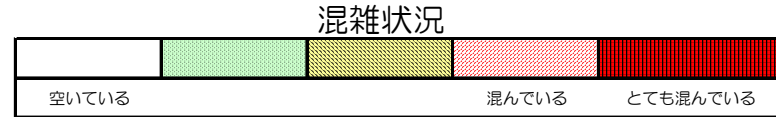

箱崎線（中洲川端方面）の混雑状況

■ **令和2年4月21日(火)**のご利用状況をもとに作成しています。

(中洲川端方面)	貝塚 ↓ 箱崎九大前	箱崎九大前 ↓ 箱崎宮前	箱崎宮前 ↓ 馬出九大病院前	馬出九大病院前 ↓ 千代県庁口	千代県庁口 ↓ 呉服町	呉服町 ↓ 中洲川端
	7:00 - 7:15					
7:15 - 7:30						
7:30 - 7:45						
7:45 - 8:00						
8:00 - 8:15						
8:15 - 8:30						
8:30 - 8:45						
8:45 - 9:00						
9:00 - 9:15						
9:15 - 9:30						
9:30 - 9:45						
9:45 - 10:00						

※上記の混雑状況は、目安です。
 ※同じ時間帯でも列車毎の混雑状況には偏りがあります。

箱崎線（貝塚方面）の混雑状況

■ **令和2年4月21日(火)**のご利用状況をもとに作成しています。

(貝塚方面)	中洲川端 ↓ 呉服町	呉服町 ↓ 千代県庁口	千代県庁口 ↓ 馬出九大病院前	馬出九大病院前 ↓ 箱崎宮前	箱崎宮前 ↓ 箱崎九大前	箱崎九大前 ↓ 貝塚
7:00 - 7:15						
7:15 - 7:30						
7:30 - 7:45						
7:45 - 8:00						
8:00 - 8:15						
8:15 - 8:30						
8:30 - 8:45						
8:45 - 9:00						
9:00 - 9:15						
9:15 - 9:30						
9:30 - 9:45						
9:45 - 10:00						