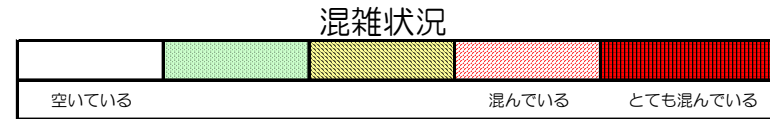

箱崎線（中洲川端方面）の混雑状況

■ **令和2年4月21日(火)**のご利用状況をもとに作成しています。

(中洲川端方面)	貝塚 ↓ 箱崎九大前	箱崎九大前 ↓ 箱崎宮前	箱崎宮前 ↓ 馬出九大病院前	馬出九大病院前 ↓ 千代県庁口	千代県庁口 ↓ 呉服町	呉服町 ↓ 中洲川端
	16:00 - 16:15					
16:15 - 16:30						
16:30 - 16:45						
16:45 - 17:00						
17:00 - 17:15						
17:15 - 17:30						
17:30 - 17:45						
17:45 - 18:00						
18:00 - 18:15						
18:15 - 18:30						
18:30 - 18:45						
18:45 - 19:00						

※上記の混雑状況は、目安です。

※同じ時間帯でも列車毎の混雑状況には偏りがあります。

箱崎線（貝塚方面）の混雑状況

■ **令和2年4月21日(火)**のご利用状況をもとに作成しています。

(貝塚方面)	中洲川端 ↓ 呉服町	呉服町 ↓ 千代県庁口	千代県庁口 ↓ 馬出九大病院前	馬出九大病院前 ↓ 箱崎宮前	箱崎宮前 ↓ 箱崎九大前	箱崎九大前 ↓ 貝塚
16:00 - 16:15						
16:15 - 16:30						
16:30 - 16:45						
16:45 - 17:00						
17:00 - 17:15						
17:15 - 17:30						
17:30 - 17:45						
17:45 - 18:00						
18:00 - 18:15						
18:15 - 18:30						
18:30 - 18:45						
18:45 - 19:00						