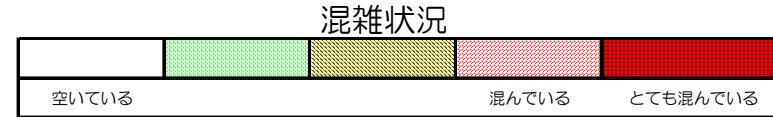

箱崎線（中洲川端方面）の混雑状況

■ **令和2年4月21日(火)**のご利用状況をもとに作成しています。

(中洲川端方面)	貝塚 ↓ 箱崎九大前	箱崎九大前 ↓ 箱崎宮前	箱崎宮前 ↓ 馬出九大病院前	馬出九大病院前 ↓ 千代県庁口	千代県庁口 ↓ 呉服町	呉服町 ↓ 中洲川端
	16:00 - 16:15					
16:15 - 16:30						
16:30 - 16:45						
16:45 - 17:00						
17:00 - 17:15						
17:15 - 17:30						
17:30 - 17:45						
17:45 - 18:00						
18:00 - 18:15						
18:15 - 18:30						
18:30 - 18:45						
18:45 - 19:00						

※上記の混雑状況は、目安です。

※同じ時間帯でも列車毎の混雑状況には偏りがあります。

箱崎線（貝塚方面）の混雑状況

■ **令和2年4月21日(火)**のご利用状況をもとに作成しています。

(貝塚方面)	中洲川端 ↓ 呉服町	呉服町 ↓ 千代県庁口	千代県庁口 ↓ 馬出九大病院前	馬出九大病院前 ↓ 箱崎宮前	箱崎宮前 ↓ 箱崎九大前	箱崎九大前 ↓ 貝塚
16:00 - 16:15						
16:15 - 16:30						
16:30 - 16:45						
16:45 - 17:00						
17:00 - 17:15						
17:15 - 17:30						
17:30 - 17:45						
17:45 - 18:00						
18:00 - 18:15						
18:15 - 18:30						
18:30 - 18:45						
18:45 - 19:00						