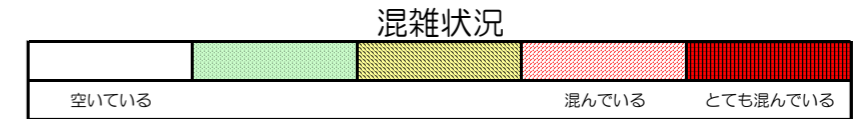

七隈線（橋本方面）の混雑状況

■ **令和2年4月21日(火)**のご利用状況をもとに作成しています。

混雑状況

(橋本方面)	天神南 ↕ 渡辺通	渡辺通 ↕ 薬院	薬院 ↕ 薬院大通	薬院大通 ↕ 桜坂	桜坂 ↕ 六本松	六本松 ↕ 別府	別府 ↕ 茶山	茶山 ↕ 金山	金山 ↕ 七隈	七隈 ↕ 福大前	福大前 ↕ 梅林	梅林 ↕ 野芥	野芥 ↕ 賀茂	賀茂 ↕ 次郎丸	次郎丸 ↕ 橋本
16:00 - 16:15															
16:15 - 16:30															
16:30 - 16:45															
16:45 - 17:00															
17:00 - 17:15															
17:15 - 17:30															
17:30 - 17:45															
17:45 - 18:00															
18:00 - 18:15															
18:15 - 18:30															
18:30 - 18:45															
18:45 - 19:00															

※上記の混雑状況は、目安です。

※同じ時間帯でも列車毎の混雑状況には偏りがあります。

七隈線（天神南方面）の混雑状況

■ **令和2年4月21日(火)**のご利用状況をもとに作成しています。

(天神南方面)	橋本 ↵ 次郎丸	次郎丸 ↵ 賀茂	賀茂 ↵ 野芥	野芥 ↵ 梅林	梅林 ↵ 福大前	福大前 ↵ 七隈	七隈 ↵ 金山	金山 ↵ 茶山	茶山 ↵ 別府	別府 ↵ 六本松	六本松 ↵ 桜坂	桜坂 ↵ 薬院大通	薬院大通 ↵ 薬院	薬院 ↵ 渡辺通	渡辺通 ↵ 天神南
16:00 - 16:15															
16:15 - 16:30															
16:30 - 16:45															
16:45 - 17:00															
17:00 - 17:15															
17:15 - 17:30															
17:30 - 17:45															
17:45 - 18:00															
18:00 - 18:15															
18:15 - 18:30															
18:30 - 18:45															
18:45 - 19:00															