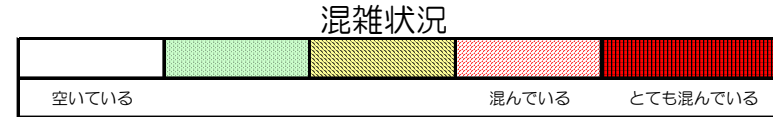

箱崎線（貝塚方面）の混雑状況

■ **令和2年4月20日(月)**のご利用状況をもとに作成しています。

(貝塚方面)	中洲川端 ↓ 呉服町	呉服町 ↓ 千代県庁口	千代県庁口 ↓ 馬出九大病院前	馬出九大病院前 ↓ 箱崎宮前	箱崎宮前 ↓ 箱崎九大前	箱崎九大前 ↓ 貝塚
7:00 - 7:15						
7:15 - 7:30						
7:30 - 7:45						
7:45 - 8:00						
8:00 - 8:15						
8:15 - 8:30						
8:30 - 8:45						
8:45 - 9:00						
9:00 - 9:15						
9:15 - 9:30						
9:30 - 9:45						
9:45 - 10:00						

※上記の混雑状況は、目安です。

※同じ時間帯でも列車毎の混雑状況には偏りがあります。