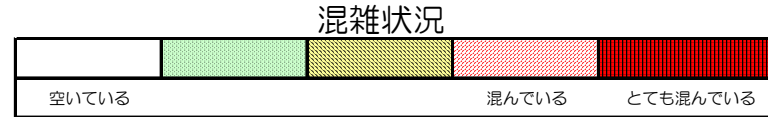

# 箱崎線（中洲川端方面）の混雑状況

■ **令和2年4月20日(月)**のご利用状況をもとに作成しています。

(中洲川端方面)	貝塚 ↓ 箱崎九大前	箱崎九大前 ↓ 箱崎宮前	箱崎宮前 ↓ 馬出九大病院前	馬出九大病院前 ↓ 千代県庁口	千代県庁口 ↓ 呉服町	呉服町 ↓ 中洲川端
	7:00 - 7:15					
7:15 - 7:30						
7:30 - 7:45						
7:45 - 8:00						
8:00 - 8:15						
8:15 - 8:30						
8:30 - 8:45						
8:45 - 9:00						
9:00 - 9:15						
9:15 - 9:30						
9:30 - 9:45						
9:45 - 10:00						

※上記の混雑状況は、目安です。

※同じ時間帯でも列車毎の混雑状況には偏りがあります。