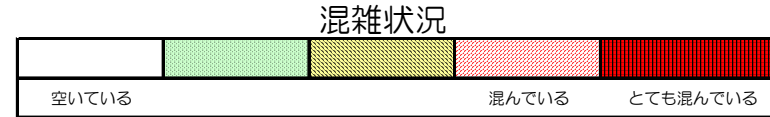

箱崎線（中洲川端方面）の混雑状況

■ **令和2年4月20日(月)**のご利用状況をもとに作成しています。

(中洲川端方面)	貝塚 ↓ 箱崎九大前	箱崎九大前 ↓ 箱崎宮前	箱崎宮前 ↓ 馬出九大病院前	馬出九大病院前 ↓ 千代県庁口	千代県庁口 ↓ 呉服町	呉服町 ↓ 中洲川端
	16:00 - 16:15					
16:15 - 16:30						
16:30 - 16:45						
16:45 - 17:00						
17:00 - 17:15						
17:15 - 17:30						
17:30 - 17:45						
17:45 - 18:00						
18:00 - 18:15						
18:15 - 18:30						
18:30 - 18:45						
18:45 - 19:00						

※上記の混雑状況は、目安です。
 ※同じ時間帯でも列車毎の混雑状況には偏りがあります。

箱崎線（貝塚方面）の混雑状況

■ **令和2年4月20日(月)**のご利用状況をもとに作成しています。

(貝塚方面)	中洲川端 ↓ 呉服町	呉服町 ↓ 千代県庁口	千代県庁口 ↓ 馬出九大病院前	馬出九大病院前 ↓ 箱崎宮前	箱崎宮前 ↓ 箱崎九大前	箱崎九大前 ↓ 貝塚
16:00 - 16:15						
16:15 - 16:30						
16:30 - 16:45						
16:45 - 17:00						
17:00 - 17:15						
17:15 - 17:30						
17:30 - 17:45						
17:45 - 18:00						
18:00 - 18:15						
18:15 - 18:30						
18:30 - 18:45						
18:45 - 19:00						