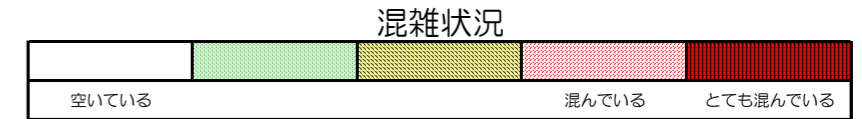

七隈線（天神南方面）の混雑状況

■ **令和2年4月20日(月)**のご利用状況をもとに作成しています。

(天神南方面)	橋本 ↵ 次郎丸	次郎丸 ↵ 賀茂	賀茂 ↵ 野芥	野芥 ↵ 梅林	梅林 ↵ 福大前	福大前 ↵ 七隈	七隈 ↵ 金山	金山 ↵ 茶山	茶山 ↵ 別府	別府 ↵ 六本松	六本松 ↵ 桜坂	桜坂 ↵ 薬院大通	薬院大通 ↵ 薬院	薬院 ↵ 渡辺通	渡辺通 ↵ 天神南
7:00 - 7:15															
7:15 - 7:30															
7:30 - 7:45															
7:45 - 8:00															
8:00 - 8:15															
8:15 - 8:30															
8:30 - 8:45															
8:45 - 9:00															
9:00 - 9:15															
9:15 - 9:30															
9:30 - 9:45															
9:45 - 10:00															

※上記の混雑状況は、目安です。
※同じ時間帯でも列車毎の混雑状況には偏りがあります。