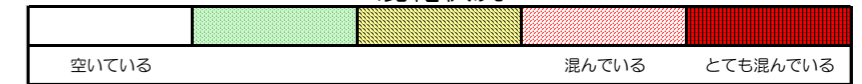

七隈線（天神南方面）の混雑状況

■ **令和2年4月20日(月)**のご利用状況をもとに作成しています。

混雑状況

(天神南方面)	橋本 ↵ 次郎丸	次郎丸 ↵ 賀茂	賀茂 ↵ 野芥	野芥 ↵ 梅林	梅林 ↵ 福大前	福大前 ↵ 七隈	七隈 ↵ 金山	金山 ↵ 茶山	茶山 ↵ 別府	別府 ↵ 六本松	六本松 ↵ 桜坂	桜坂 ↵ 薬院大通	薬院大通 ↵ 薬院	薬院 ↵ 渡辺通	渡辺通 ↵ 天神南
16:00 - 16:15															
16:15 - 16:30															
16:30 - 16:45															
16:45 - 17:00															
17:00 - 17:15															
17:15 - 17:30															
17:30 - 17:45															
17:45 - 18:00															
18:00 - 18:15															
18:15 - 18:30															
18:30 - 18:45															
18:45 - 19:00															

※上記の混雑状況は、目安です。
※同じ時間帯でも列車毎の混雑状況には偏りがあります。