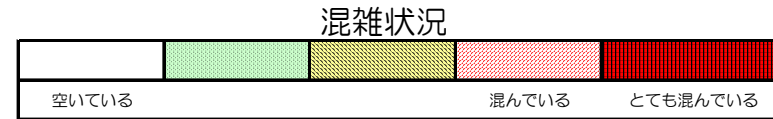

箱崎線（貝塚方面）の混雑状況

■ **令和2年4月17日(金)**のご利用状況をもとに作成しています。

(貝塚方面)	中洲川端 ↵ 呉服町	呉服町 ↵ 千代県庁口	千代県庁口 ↵ 馬出九大病院前	馬出九大病院前 ↵ 箱崎宮前	箱崎宮前 ↵ 箱崎九大前	箱崎九大前 ↵ 貝塚
16:00 - 16:15						
16:15 - 16:30						
16:30 - 16:45						
16:45 - 17:00						
17:00 - 17:15						
17:15 - 17:30						
17:30 - 17:45						
17:45 - 18:00						
18:00 - 18:15						
18:15 - 18:30						
18:30 - 18:45						
18:45 - 19:00						

※上記の混雑状況は、目安です。

※同じ時間帯でも列車毎の混雑状況には偏りがあります。