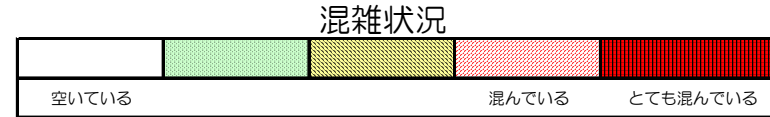

# 箱崎線（中洲川端方面）の混雑状況

■ **令和2年4月17日(金)**のご利用状況をもとに作成しています。

(中洲川端方面)	貝塚 ↓ 箱崎九大前	箱崎九大前 ↓ 箱崎宮前	箱崎宮前 ↓ 馬出九大病院前	馬出九大病院前 ↓ 千代県庁口	千代県庁口 ↓ 呉服町	呉服町 ↓ 中洲川端
	16:00 - 16:15					
16:15 - 16:30						
16:30 - 16:45						
16:45 - 17:00						
17:00 - 17:15						
17:15 - 17:30						
17:30 - 17:45						
17:45 - 18:00						
18:00 - 18:15						
18:15 - 18:30						
18:30 - 18:45						
18:45 - 19:00						