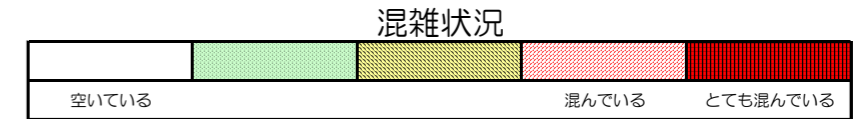

七隈線（橋本方面）の混雑状況

■ **令和2年4月17日(金)**のご利用状況をもとに作成しています。

混雑状況

(橋本方面)	天神南 ↕ 渡辺通	渡辺通 ↕ 薬院	薬院 ↕ 薬院大通	薬院大通 ↕ 桜坂	桜坂 ↕ 六本松	六本松 ↕ 別府	別府 ↕ 茶山	茶山 ↕ 金山	金山 ↕ 七隈	七隈 ↕ 福大前	福大前 ↕ 梅林	梅林 ↕ 野芥	野芥 ↕ 賀茂	賀茂 ↕ 次郎丸	次郎丸 ↕ 橋本
7:00 - 7:15															
7:15 - 7:30															
7:30 - 7:45															
7:45 - 8:00															
8:00 - 8:15															
8:15 - 8:30															
8:30 - 8:45															
8:45 - 9:00															
9:00 - 9:15															
9:15 - 9:30															
9:30 - 9:45															
9:45 - 10:00															

※上記の混雑状況は、目安です。

※同じ時間帯でも列車毎の混雑状況には偏りがあります。

七隈線（天神南方面）の混雑状況

■ **令和2年4月17日(金)**のご利用状況をもとに作成しています。

(天神南方面)	橋本 ↵ 次郎丸	次郎丸 ↵ 賀茂	賀茂 ↵ 野芥	野芥 ↵ 梅林	梅林 ↵ 福大前	福大前 ↵ 七隈	七隈 ↵ 金山	金山 ↵ 茶山	茶山 ↵ 別府	別府 ↵ 六本松	六本松 ↵ 桜坂	桜坂 ↵ 薬院大通	薬院大通 ↵ 薬院	薬院 ↵ 渡辺通	渡辺通 ↵ 天神南
7:00 - 7:15															
7:15 - 7:30															
7:30 - 7:45															
7:45 - 8:00															
8:00 - 8:15															
8:15 - 8:30															
8:30 - 8:45															
8:45 - 9:00															
9:00 - 9:15															
9:15 - 9:30															
9:30 - 9:45															
9:45 - 10:00															