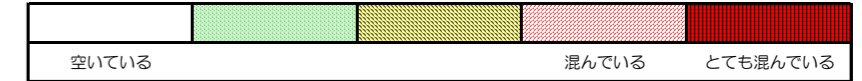

※上記の混雑状況は、目安です。

※同じ時間帯でも列車毎の混雑状況には偏りがあります。

七隈線（天神南方面）の混雑状況

■ **令和2年4月17日(金)**のご利用状況をもとに作成しています。

混雑状況

(天神南方面)	橋本 ↵ 次郎丸	次郎丸 ↵ 賀茂	賀茂 ↵ 野芥	野芥 ↵ 梅林	梅林 ↵ 福大前	福大前 ↵ 七隈	七隈 ↵ 金山	金山 ↵ 茶山	茶山 ↵ 別府	別府 ↵ 六本松	六本松 ↵ 桜坂	桜坂 ↵ 薬院大通	薬院大通 ↵ 薬院	薬院 ↵ 渡辺通	渡辺通 ↵ 天神南
16:00 - 16:15															
16:15 - 16:30															
16:30 - 16:45															
16:45 - 17:00															
17:00 - 17:15															
17:15 - 17:30															
17:30 - 17:45															
17:45 - 18:00															
18:00 - 18:15															
18:15 - 18:30															
18:30 - 18:45															
18:45 - 19:00															