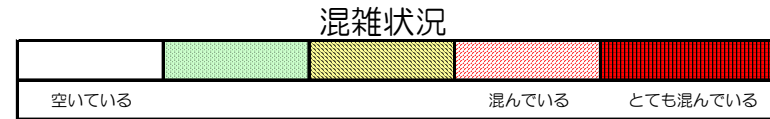

箱崎線（中洲川端方面）の混雑状況

■ **令和2年4月16日(木)**のご利用状況をもとに作成しています。

(中洲川端方面)	貝塚 ↓ 箱崎九大前	箱崎九大前 ↓ 箱崎宮前	箱崎宮前 ↓ 馬出九大病院前	馬出九大病院前 ↓ 千代県庁口	千代県庁口 ↓ 呉服町	呉服町 ↓ 中洲川端
	16:00 - 16:15					
16:15 - 16:30						
16:30 - 16:45						
16:45 - 17:00						
17:00 - 17:15						
17:15 - 17:30						
17:30 - 17:45						
17:45 - 18:00						
18:00 - 18:15						
18:15 - 18:30						
18:30 - 18:45						
18:45 - 19:00						

※上記の混雑状況は、目安です。

※同じ時間帯でも列車毎の混雑状況には偏りがあります。

箱崎線（貝塚方面）の混雑状況

■ **令和2年4月16日(木)**のご利用状況をもとに作成しています。

(貝塚方面)	中洲川端 ↓ 呉服町	呉服町 ↓ 千代県庁口	千代県庁口 ↓ 馬出九大病院前	馬出九大病院前 ↓ 箱崎宮前	箱崎宮前 ↓ 箱崎九大前	箱崎九大前 ↓ 貝塚
16:00 - 16:15						
16:15 - 16:30						
16:30 - 16:45						
16:45 - 17:00						
17:00 - 17:15						
17:15 - 17:30						
17:30 - 17:45						
17:45 - 18:00						
18:00 - 18:15						
18:15 - 18:30						
18:30 - 18:45						
18:45 - 19:00						