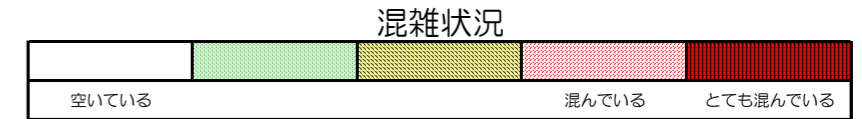

七隈線（橋本方面）の混雑状況

■ **令和2年4月16日(木)**のご利用状況をもとに作成しています。

混雑状況

(橋本方面)	天神南 ↕ 渡辺通	渡辺通 ↕ 薬院	薬院 ↕ 薬院大通	薬院大通 ↕ 桜坂	桜坂 ↕ 六本松	六本松 ↕ 別府	別府 ↕ 茶山	茶山 ↕ 金山	金山 ↕ 七隈	七隈 ↕ 福大前	福大前 ↕ 梅林	梅林 ↕ 野芥	野芥 ↕ 賀茂	賀茂 ↕ 次郎丸	次郎丸 ↕ 橋本
7:00 - 7:15															
7:15 - 7:30															
7:30 - 7:45															
7:45 - 8:00															
8:00 - 8:15															
8:15 - 8:30															
8:30 - 8:45															
8:45 - 9:00															
9:00 - 9:15															
9:15 - 9:30															
9:30 - 9:45															
9:45 - 10:00															

※上記の混雑状況は、目安です。

※同じ時間帯でも列車毎の混雑状況には偏りがあります。

七隈線（天神南方面）の混雑状況

■ **令和2年4月16日(木)**のご利用状況をもとに作成しています。

(天神南方面)	橋本 ↵ 次郎丸	次郎丸 ↵ 賀茂	賀茂 ↵ 野芥	野芥 ↵ 梅林	梅林 ↵ 福大前	福大前 ↵ 七隈	七隈 ↵ 金山	金山 ↵ 茶山	茶山 ↵ 別府	別府 ↵ 六本松	六本松 ↵ 桜坂	桜坂 ↵ 薬院大通	薬院大通 ↵ 薬院	薬院 ↵ 渡辺通	渡辺通 ↵ 天神南
7:00 - 7:15															
7:15 - 7:30															
7:30 - 7:45															
7:45 - 8:00															
8:00 - 8:15															
8:15 - 8:30															
8:30 - 8:45															
8:45 - 9:00															
9:00 - 9:15															
9:15 - 9:30															
9:30 - 9:45															
9:45 - 10:00															