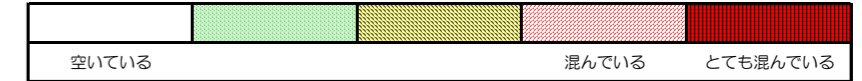

※上記の混雑状況は、目安です。

※同じ時間帯でも列車毎の混雑状況には偏りがあります。

七隈線（天神南方面）の混雑状況

■ **令和2年4月16日(木)**のご利用状況をもとに作成しています。

混雑状況

(天神南方面)	橋本 ↵ 次郎丸	次郎丸 ↵ 賀茂	賀茂 ↵ 野芥	野芥 ↵ 梅林	梅林 ↵ 福大前	福大前 ↵ 七隈	七隈 ↵ 金山	金山 ↵ 茶山	茶山 ↵ 別府	別府 ↵ 六本松	六本松 ↵ 桜坂	桜坂 ↵ 薬院大通	薬院大通 ↵ 薬院	薬院 ↵ 渡辺通	渡辺通 ↵ 天神南
16:00 - 16:15															
16:15 - 16:30															
16:30 - 16:45															
16:45 - 17:00															
17:00 - 17:15															
17:15 - 17:30															
17:30 - 17:45															
17:45 - 18:00															
18:00 - 18:15															
18:15 - 18:30															
18:30 - 18:45															
18:45 - 19:00															