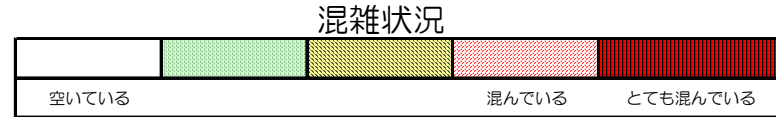

# 箱崎線（中洲川端方面）の混雑状況

■ **令和2年4月15日(水)**のご利用状況をもとに作成しています。

(中洲川端方面)	貝塚 ↓ 箱崎九大前	箱崎九大前 ↓ 箱崎宮前	箱崎宮前 ↓ 馬出九大病院前	馬出九大病院前 ↓ 千代県庁口	千代県庁口 ↓ 呉服町	呉服町 ↓ 中洲川端
	7:00 - 7:15					
7:15 - 7:30						
7:30 - 7:45						
7:45 - 8:00						
8:00 - 8:15						
8:15 - 8:30						
8:30 - 8:45						
8:45 - 9:00						
9:00 - 9:15						
9:15 - 9:30						
9:30 - 9:45						
9:45 - 10:00						

※上記の混雑状況は、目安です。

※同じ時間帯でも列車毎の混雑状況には偏りがあります。