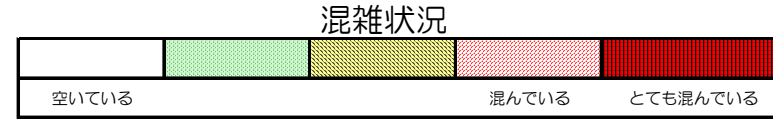

箱崎線（貝塚方面）の混雑状況

■ **令和2年4月15日(水)**のご利用状況をもとに作成しています。

(貝塚方面)	中洲川端 ↓ 呉服町	呉服町 ↓ 千代県庁口	千代県庁口 ↓ 馬出九大病院前	馬出九大病院前 ↓ 箱崎宮前	箱崎宮前 ↓ 箱崎九大前	箱崎九大前 ↓ 貝塚
7:00 - 7:15						
7:15 - 7:30						
7:30 - 7:45						
7:45 - 8:00						
8:00 - 8:15						
8:15 - 8:30						
8:30 - 8:45						
8:45 - 9:00						
9:00 - 9:15						
9:15 - 9:30						
9:30 - 9:45						
9:45 - 10:00						

※上記の混雑状況は、目安です。
※同じ時間帯でも列車毎の混雑状況には偏りがあります。