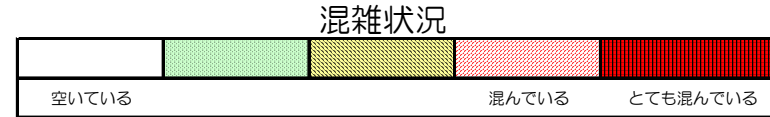

箱崎線（中洲川端方面）の混雑状況

■ **令和2年4月15日(水)**のご利用状況をもとに作成しています。

(中洲川端方面)	貝塚 ↓ 箱崎九大前	箱崎九大前 ↓ 箱崎宮前	箱崎宮前 ↓ 馬出九大病院前	馬出九大病院前 ↓ 千代県庁口	千代県庁口 ↓ 呉服町	呉服町 ↓ 中洲川端
	16:00 - 16:15					
16:15 - 16:30						
16:30 - 16:45						
16:45 - 17:00						
17:00 - 17:15						
17:15 - 17:30						
17:30 - 17:45						
17:45 - 18:00						
18:00 - 18:15						
18:15 - 18:30						
18:30 - 18:45						
18:45 - 19:00						

※上記の混雑状況は、目安です。
 ※同じ時間帯でも列車毎の混雑状況には偏りがあります。

箱崎線（貝塚方面）の混雑状況

■ **令和2年4月15日(水)**のご利用状況をもとに作成しています。

(貝塚方面)	中洲川端 ↓ 呉服町	呉服町 ↓ 千代県庁口	千代県庁口 ↓ 馬出九大病院前	馬出九大病院前 ↓ 箱崎宮前	箱崎宮前 ↓ 箱崎九大前	箱崎九大前 ↓ 貝塚
16:00 - 16:15						
16:15 - 16:30						
16:30 - 16:45						
16:45 - 17:00						
17:00 - 17:15						
17:15 - 17:30						
17:30 - 17:45						
17:45 - 18:00						
18:00 - 18:15						
18:15 - 18:30						
18:30 - 18:45						
18:45 - 19:00						