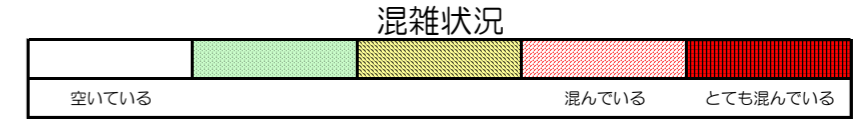

七隈線（天神南方面）の混雑状況

■ **令和2年4月15日(水)**のご利用状況をもとに作成しています。

(天神南方面)	橋本 ↵ 次郎丸	次郎丸 ↵ 賀茂	賀茂 ↵ 野芥	野芥 ↵ 梅林	梅林 ↵ 福大前	福大前 ↵ 七隈	七隈 ↵ 金山	金山 ↵ 茶山	茶山 ↵ 別府	別府 ↵ 六本松	六本松 ↵ 桜坂	桜坂 ↵ 薬院大通	薬院大通 ↵ 薬院	薬院 ↵ 渡辺通	渡辺通 ↵ 天神南
7:00 - 7:15															
7:15 - 7:30															
7:30 - 7:45															
7:45 - 8:00															
8:00 - 8:15															
8:15 - 8:30															
8:30 - 8:45															
8:45 - 9:00															
9:00 - 9:15															
9:15 - 9:30															
9:30 - 9:45															
9:45 - 10:00															

※上記の混雑状況は、目安です。
※同じ時間帯でも列車毎の混雑状況には偏りがあります。