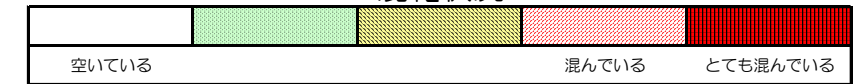

七隈線（橋本方面）の混雑状況

■ **令和2年4月15日(水)**のご利用状況をもとに作成しています。

混雑状況

(橋本方面)	天神南 ↕ 渡辺通	渡辺通 ↕ 薬院	薬院 ↕ 薬院大通	薬院大通 ↕ 桜坂	桜坂 ↕ 六本松	六本松 ↕ 別府	別府 ↕ 茶山	茶山 ↕ 金山	金山 ↕ 七隈	七隈 ↕ 福大前	福大前 ↕ 梅林	梅林 ↕ 野芥	野芥 ↕ 賀茂	賀茂 ↕ 次郎丸	次郎丸 ↕ 橋本
16:00 - 16:15															
16:15 - 16:30															
16:30 - 16:45															
16:45 - 17:00															
17:00 - 17:15															
17:15 - 17:30															
17:30 - 17:45															
17:45 - 18:00															
18:00 - 18:15															
18:15 - 18:30															
18:30 - 18:45															
18:45 - 19:00															