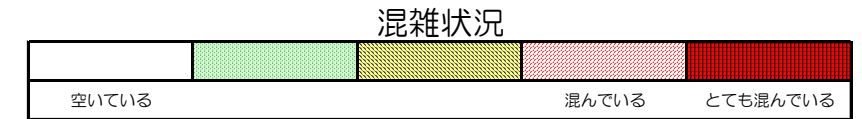

七隈線（橋本方面）の混雑状況

■ **令和2年4月15日(水)**のご利用状況をもとに作成しています。

混雑状況

(橋本方面)	天神南 ↕ 渡辺通	渡辺通 ↕ 薬院	薬院 ↕ 薬院大通	薬院大通 ↕ 桜坂	桜坂 ↕ 六本松	六本松 ↕ 別府	別府 ↕ 茶山	茶山 ↕ 金山	金山 ↕ 七隈	七隈 ↕ 福大前	福大前 ↕ 梅林	梅林 ↕ 野芥	野芥 ↕ 賀茂	賀茂 ↕ 次郎丸	次郎丸 ↕ 橋本
16:00 - 16:15															
16:15 - 16:30															
16:30 - 16:45															
16:45 - 17:00															
17:00 - 17:15															
17:15 - 17:30															
17:30 - 17:45															
17:45 - 18:00															
18:00 - 18:15															
18:15 - 18:30															
18:30 - 18:45															
18:45 - 19:00															

※上記の混雑状況は、目安です。

※同じ時間帯でも列車毎の混雑状況には偏りがあります。

七隈線（天神南方面）の混雑状況

■ **令和2年4月15日(水)**のご利用状況をもとに作成しています。

(天神南方面)	橋本 ↵ 次郎丸	次郎丸 ↵ 賀茂	賀茂 ↵ 野芥	野芥 ↵ 梅林	梅林 ↵ 福大前	福大前 ↵ 七隈	七隈 ↵ 金山	金山 ↵ 茶山	茶山 ↵ 別府	別府 ↵ 六本松	六本松 ↵ 桜坂	桜坂 ↵ 薬院大通	薬院大通 ↵ 薬院	薬院 ↵ 渡辺通	渡辺通 ↵ 天神南
16:00 - 16:15															
16:15 - 16:30															
16:30 - 16:45															
16:45 - 17:00															
17:00 - 17:15															
17:15 - 17:30															
17:30 - 17:45															
17:45 - 18:00															
18:00 - 18:15															
18:15 - 18:30															
18:30 - 18:45															
18:45 - 19:00															