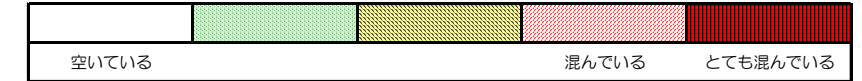

※上記の混雑状況は、目安です。

※同じ時間帯でも列車毎の混雑状況には偏りがあります。

七隈線（天神南方面）の混雑状況

■ **令和2年4月14日(火)**のご利用状況をもとに作成しています。

混雑状況

(天神南方面)	橋本 ↵ 次郎丸	次郎丸 ↵ 賀茂	賀茂 ↵ 野芥	野芥 ↵ 梅林	梅林 ↵ 福大前	福大前 ↵ 七隈	七隈 ↵ 金山	金山 ↵ 茶山	茶山 ↵ 別府	別府 ↵ 六本松	六本松 ↵ 桜坂	桜坂 ↵ 薬院大通	薬院大通 ↵ 薬院	薬院 ↵ 渡辺通	渡辺通 ↵ 天神南
16:00 - 16:15															
16:15 - 16:30															
16:30 - 16:45															
16:45 - 17:00															
17:00 - 17:15															
17:15 - 17:30															
17:30 - 17:45															
17:45 - 18:00															
18:00 - 18:15															
18:15 - 18:30															
18:30 - 18:45															
18:45 - 19:00															