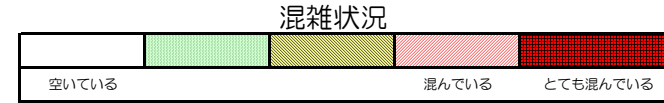

箱崎線（中洲川端方面）の混雑状況

■ **令和2年4月13日(月)**のご利用状況をもとに作成しています。

(中洲川端方面)	貝塚 ↵ 箱崎九大前	箱崎九大前 ↵ 箱崎宮前	箱崎宮前 ↵ 馬出九大病院前	馬出九大病院前 ↵ 千代県庁口	千代県庁口 ↵ 呉服町	呉服町 ↵ 中洲川端
16:00 - 16:15						
16:15 - 16:30						
16:30 - 16:45						
16:45 - 17:00						
17:00 - 17:15						
17:15 - 17:30						
17:30 - 17:45						
17:45 - 18:00						
18:00 - 18:15						
18:15 - 18:30						
18:30 - 18:45						
18:45 - 19:00						

※上記の混雑状況は、目安です。
 ※同じ時間帯でも列車毎の混雑状況には偏りがあります。

箱崎線（貝塚方面）の混雑状況

混雑状況

■ **令和2年4月13日(月)**のご利用状況をもとに作成しています。

(貝塚方面)	中洲川端 ↵ 呉服町	呉服町 ↵ 千代県庁口	千代県庁口 ↵ 馬出九大病院前	馬出九大病院前 ↵ 箱崎宮前	箱崎宮前 ↵ 箱崎九大前	箱崎九大前 ↵ 貝塚
16:00 - 16:15						
16:15 - 16:30						
16:30 - 16:45						
16:45 - 17:00						
17:00 - 17:15						
17:15 - 17:30						
17:30 - 17:45						
17:45 - 18:00						
18:00 - 18:15						
18:15 - 18:30						
18:30 - 18:45						
18:45 - 19:00						