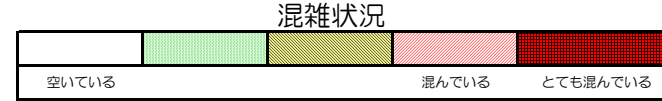

箱崎線（中洲川端方面）の混雑状況

■ **令和2年4月10日(金)**のご利用状況をもとに作成しています。

(中洲川端方面)	貝塚 ↵ 箱崎九大前	箱崎九大前 ↵ 箱崎宮前	箱崎宮前 ↵ 馬出九大病院前	馬出九大病院前 ↵ 千代県庁口	千代県庁口 ↵ 呉服町	呉服町 ↵ 中洲川端
16:00 - 16:15						
16:15 - 16:30						
16:30 - 16:45						
16:45 - 17:00						
17:00 - 17:15						
17:15 - 17:30						
17:30 - 17:45						
17:45 - 18:00						
18:00 - 18:15						
18:15 - 18:30						
18:30 - 18:45						
18:45 - 19:00						

※上記の混雑状況は、目安です。
 ※同じ時間帯でも列車毎の混雑状況には偏りがあります。

箱崎線（貝塚方面）の混雑状況

混雑状況

■ **令和2年4月10日(金)**のご利用状況をもとに作成しています。

(貝塚方面)	中洲川端 ↵ 呉服町	呉服町 ↵ 千代県庁口	千代県庁口 ↵ 馬出九大病院前	馬出九大病院前 ↵ 箱崎宮前	箱崎宮前 ↵ 箱崎九大前	箱崎九大前 ↵ 貝塚
16:00 - 16:15						
16:15 - 16:30						
16:30 - 16:45						
16:45 - 17:00						
17:00 - 17:15						
17:15 - 17:30						
17:30 - 17:45						
17:45 - 18:00						
18:00 - 18:15						
18:15 - 18:30						
18:30 - 18:45						
18:45 - 19:00						