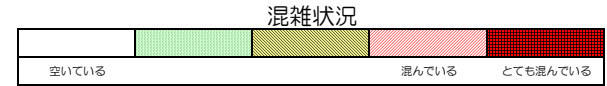

七隈線（橋本方面）の混雑状況

■ **令和2年4月9日(木)**のご利用状況をもとに作成しています。

(橋本方面)	天神南 ↳ 渡辺通	渡辺通 ↳ 薬院	薬院 ↳ 薬院大通	薬院大通 ↳ 桜坂	桜坂 ↳ 六本松	六本松 ↳ 別府	別府 ↳ 茶山	茶山 ↳ 金山	金山 ↳ 七隈	七隈 ↳ 福大前	福大前 ↳ 梅林	梅林 ↳ 野芥	野芥 ↳ 賀茂	賀茂 ↳ 次郎丸	次郎丸 ↳ 橋本
7:00 - 7:15															
7:15 - 7:30															
7:30 - 7:45															
7:45 - 8:00															
8:00 - 8:15															
8:15 - 8:30															
8:30 - 8:45															
8:45 - 9:00															
9:00 - 9:15															
9:15 - 9:30															
9:30 - 9:45															
9:45 - 10:00															