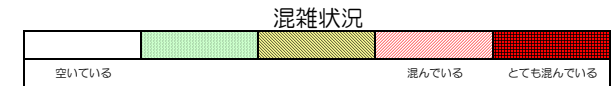

七隈線（天神南方面）の混雑状況

■ **令和2年4月9日(木)**のご利用状況をもとに作成しています。

(天神南方面)	橋本 ↳ 次郎丸	次郎丸 ↳ 賀茂	賀茂 ↳ 野芥	野芥 ↳ 梅林	梅林 ↳ 福大前	福大前 ↳ 七隈	七隈 ↳ 金山	金山 ↳ 茶山	茶山 ↳ 別府	別府 ↳ 六本松	六本松 ↳ 桜坂	桜坂 ↳ 薬院大通	薬院大通 ↳ 薬院	薬院 ↳ 渡辺通	渡辺通 ↳ 天神南
7:00 - 7:15															
7:15 - 7:30															
7:30 - 7:45															
7:45 - 8:00															
8:00 - 8:15															
8:15 - 8:30															
8:30 - 8:45															
8:45 - 9:00															
9:00 - 9:15															
9:15 - 9:30															
9:30 - 9:45															
9:45 - 10:00															

※上記の混雑状況は、目安です。
※同じ時間帯でも列車毎の混雑状況には偏りがあります。