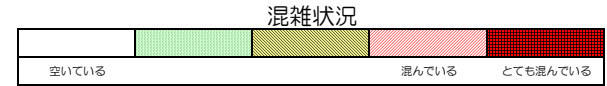

# 七隈線（橋本方面）の混雑状況

■ **令和2年4月9日(木)**のご利用状況をもとに作成しています。

(橋本方面)	天神南 ↳ 渡辺通	渡辺通 ↳ 薬院	薬院 ↳ 薬院大通	薬院大通 ↳ 桜坂	桜坂 ↳ 六本松	六本松 ↳ 別府	別府 ↳ 茶山	茶山 ↳ 金山	金山 ↳ 七隈	七隈 ↳ 福大前	福大前 ↳ 梅林	梅林 ↳ 野芥	野芥 ↳ 賀茂	賀茂 ↳ 次郎丸	次郎丸 ↳ 橋本
16:00 - 16:15															
16:15 - 16:30															
16:30 - 16:45															
16:45 - 17:00															
17:00 - 17:15															
17:15 - 17:30															
17:30 - 17:45															
17:45 - 18:00															
18:00 - 18:15															
18:15 - 18:30															
18:30 - 18:45															
18:45 - 19:00															

※上記の混雑状況は、目安です。  
 ※同じ時間帯でも列車毎の混雑状況には偏りがあります。