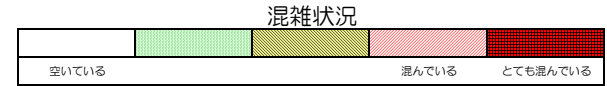

七隈線（天神南方面）の混雑状況

■令和2年4月8日(水)のご利用状況をもとに作成しています。

(天神南方面)	橋本 ↳ 次郎丸	次郎丸 ↳ 賀茂	賀茂 ↳ 野芥	野芥 ↳ 梅林	梅林 ↳ 福大前	福大前 ↳ 七隈	七隈 ↳ 金山	金山 ↳ 茶山	茶山 ↳ 別府	別府 ↳ 六本松	六本松 ↳ 桜坂	桜坂 ↳ 薬院大通	薬院大通 ↳ 薬院	薬院 ↳ 渡辺通	渡辺通 ↳ 天神南
7:00 - 7:15															
7:15 - 7:30															
7:30 - 7:45															
7:45 - 8:00															
8:00 - 8:15															
8:15 - 8:30															
8:30 - 8:45															
8:45 - 9:00															
9:00 - 9:15															
9:15 - 9:30															
9:30 - 9:45															
9:45 - 10:00															

※上記の混雑状況は、目安です。
 ※同じ時間帯でも列車毎の混雑状況には偏りがあります。

七隈線（橋本方面）の混雑状況

■ **令和2年4月8日(水)**のご利用状況をもとに作成しています。

(橋本方面)	天神南 ↵ 渡辺通	渡辺通 ↵ 薬院	薬院 ↵ 薬院大通	薬院大通 ↵ 桜坂	桜坂 ↵ 六本松	六本松 ↵ 別府	別府 ↵ 茶山	茶山 ↵ 金山	金山 ↵ 七隈	七隈 ↵ 福大前	福大前 ↵ 梅林	梅林 ↵ 野芥	野芥 ↵ 賀茂	賀茂 ↵ 次郎丸	次郎丸 ↵ 橋本
7:00 - 7:15															
7:15 - 7:30															
7:30 - 7:45															
7:45 - 8:00															
8:00 - 8:15															
8:15 - 8:30															
8:30 - 8:45															
8:45 - 9:00															
9:00 - 9:15															
9:15 - 9:30															
9:30 - 9:45															
9:45 - 10:00															