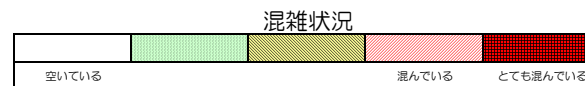

七隈線（天神南方面）の混雑状況

■令和2年4月8日(水)のご利用状況をもとに作成しています。

(天神南方面)	橋本 ↳ 次郎丸	次郎丸 ↳ 賀茂	賀茂 ↳ 野芥	野芥 ↳ 梅林	梅林 ↳ 福大前	福大前 ↳ 七隈	七隈 ↳ 金山	金山 ↳ 茶山	茶山 ↳ 別府	別府 ↳ 六本松	六本松 ↳ 桜坂	桜坂 ↳ 薬院大通	薬院大通 ↳ 薬院	薬院 ↳ 渡辺通	渡辺通 ↳ 天神南
7:00 - 7:15															
7:15 - 7:30															
7:30 - 7:45															
7:45 - 8:00															
8:00 - 8:15															
8:15 - 8:30															
8:30 - 8:45															
8:45 - 9:00															
9:00 - 9:15															
9:15 - 9:30															
9:30 - 9:45															
9:45 - 10:00															

※上記の混雑状況は、目安です。
 ※同じ時間帯でも列車毎の混雑状況には偏りがあります。

七隈線（橋本方面）の混雑状況

■ **令和2年4月8日(水)**のご利用状況をもとに作成しています。

(橋本方面)	天神南 ↵ 渡辺通	渡辺通 ↵ 薬院	薬院 ↵ 薬院大通	薬院大通 ↵ 桜坂	桜坂 ↵ 六本松	六本松 ↵ 別府	別府 ↵ 茶山	茶山 ↵ 金山	金山 ↵ 七隈	七隈 ↵ 福大前	福大前 ↵ 梅林	梅林 ↵ 野芥	野芥 ↵ 賀茂	賀茂 ↵ 次郎丸	次郎丸 ↵ 橋本
7:00 - 7:15															
7:15 - 7:30															
7:30 - 7:45															
7:45 - 8:00															
8:00 - 8:15															
8:15 - 8:30															
8:30 - 8:45															
8:45 - 9:00															
9:00 - 9:15															
9:15 - 9:30															
9:30 - 9:45															
9:45 - 10:00															