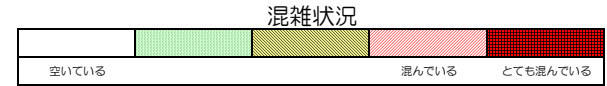

七隈線（橋本方面）の混雑状況

■ **令和2年4月7日(火)**のご利用状況をもとに作成しています。

(橋本方面)	天神南	渡辺通	薬院	薬院大通	桜坂	六本松	別府	茶山	金山	七隈	福大前	梅林	野芥	賀茂	次郎丸
	渡辺通	薬院	薬院大通	桜坂	六本松	別府	茶山	金山	七隈	福大前	梅林	野芥	賀茂	次郎丸	橋本
7:00 - 7:15															
7:15 - 7:30															
7:30 - 7:45															
7:45 - 8:00															
8:00 - 8:15															
8:15 - 8:30															
8:30 - 8:45															
8:45 - 9:00															
9:00 - 9:15															
9:15 - 9:30															
9:30 - 9:45															
9:45 - 10:00															