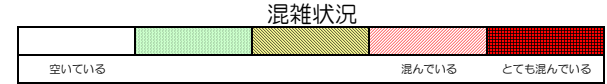

七隈線（天神南方面）の混雑状況

■ **令和2年4月7日(火)**のご利用状況をもとに作成しています。

(天神南方面)	橋本 ↳ 次郎丸	次郎丸 ↳ 賀茂	賀茂 ↳ 野芥	野芥 ↳ 梅林	梅林 ↳ 福大前	福大前 ↳ 七隈	七隈 ↳ 金山	金山 ↳ 茶山	茶山 ↳ 別府	別府 ↳ 六本松	六本松 ↳ 桜坂	桜坂 ↳ 薬院大通	薬院大通 ↳ 薬院	薬院 ↳ 渡辺通	渡辺通 ↳ 天神南
16:00 - 16:15															
16:15 - 16:30															
16:30 - 16:45															
16:45 - 17:00															
17:00 - 17:15															
17:15 - 17:30															
17:30 - 17:45															
17:45 - 18:00															
18:00 - 18:15															
18:15 - 18:30															
18:30 - 18:45															
18:45 - 19:00															

※上記の混雑状況は、目安です。
※同じ時間帯でも列車毎の混雑状況には偏りがあります。