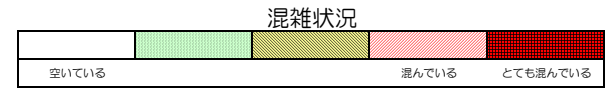

七隈線（橋本方面）の混雑状況

■令和2年4月7日(火)のご利用状況をもとに作成しています。

| (橋本方面) | 天神南 ↳ 渡辺通 | 渡辺通 ↳ 薬院 | 薬院 ↳ 薬院大通 | 薬院大通 ↳ 桜坂 | 桜坂 ↳ 六本松 | 六本松 ↳ 別府 | 別府 ↳ 茶山 | 茶山 ↳ 金山 | 金山 ↳ 七隈 | 七隈 ↳ 福大前 | 福大前 ↳ 梅林 | 梅林 ↳ 野芥 | 野芥 ↳ 賀茂 | 賀茂 ↳ 次郎丸 | 次郎丸 ↳ 橋本 |
|---------------|-----------------|----------------|-----------------|-----------------|----------------|----------------|---------------|---------------|---------------|----------------|----------------|---------------|---------------|----------------|----------------|
| 16:00 - 16:15 | | | | | | | | | | | | | | | |
| 16:15 - 16:30 | | | | | | | | | | | | | | | |
| 16:30 - 16:45 | | | | | | | | | | | | | | | |
| 16:45 - 17:00 | | | | | | | | | | | | | | | |
| 17:00 - 17:15 | | | | | | | | | | | | | | | |
| 17:15 - 17:30 | | | | | | | | | | | | | | | |
| 17:30 - 17:45 | | | | | | | | | | | | | | | |
| 17:45 - 18:00 | | | | | | | | | | | | | | | |
| 18:00 - 18:15 | | | | | | | | | | | | | | | |
| 18:15 - 18:30 | | | | | | | | | | | | | | | |
| 18:30 - 18:45 | | | | | | | | | | | | | | | |
| 18:45 - 19:00 | | | | | | | | | | | | | | | |