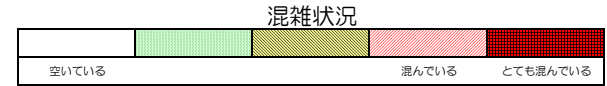

七隈線（橋本方面）の混雑状況

■令和2年4月3日(金)のご利用状況をもとに作成しています。

(橋本方面)	天神南 ↳ 渡辺通	渡辺通 ↳ 薬院	薬院 ↳ 薬院大通	薬院大通 ↳ 桜坂	桜坂 ↳ 六本松	六本松 ↳ 別府	別府 ↳ 茶山	茶山 ↳ 金山	金山 ↳ 七隈	七隈 ↳ 福大前	福大前 ↳ 梅林	梅林 ↳ 野芥	野芥 ↳ 賀茂	賀茂 ↳ 次郎丸	次郎丸 ↳ 橋本
16:00 - 16:15															
16:15 - 16:30															
16:30 - 16:45															
16:45 - 17:00															
17:00 - 17:15															
17:15 - 17:30															
17:30 - 17:45															
17:45 - 18:00															
18:00 - 18:15															
18:15 - 18:30															
18:30 - 18:45															
18:45 - 19:00															

※上記の混雑状況は、目安です。
※同じ時間帯でも列車毎の混雑状況には偏りがあります。