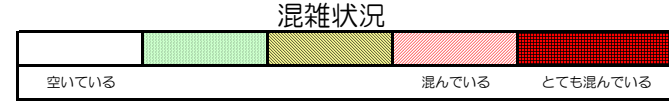

# 箱崎線（中洲川端方面）の混雑状況

■ **令和2年4月2日(木)**のご利用状況をもとに作成しています。

(中洲川端方面)	貝塚 ↓ 箱崎九大前	箱崎九大前 ↓ 箱崎宮前	箱崎宮前 ↓ 馬出九大病院前	馬出九大病院前 ↓ 千代県庁口	千代県庁口 ↓ 呉服町	呉服町 ↓ 中洲川端
7:00 - 7:15						
7:15 - 7:30						
7:30 - 7:45						
7:45 - 8:00						
8:00 - 8:15						
8:15 - 8:30						
8:30 - 8:45						
8:45 - 9:00						
9:00 - 9:15						
9:15 - 9:30						
9:30 - 9:45						
9:45 - 10:00						