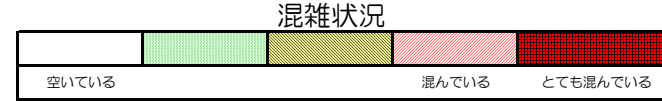

# 箱崎線（中洲川端方面）の混雑状況

■ **令和2年4月2日(木)**のご利用状況をもとに作成しています。

(中洲川端方面)	貝塚 ↵ 箱崎九大前	箱崎九大前 ↵ 箱崎宮前	箱崎宮前 ↵ 馬出九大病院前	馬出九大病院前 ↵ 千代県庁口	千代県庁口 ↵ 呉服町	呉服町 ↵ 中洲川端
16:00 - 16:15						
16:15 - 16:30						
16:30 - 16:45						
16:45 - 17:00						
17:00 - 17:15						
17:15 - 17:30						
17:30 - 17:45						
17:45 - 18:00						
18:00 - 18:15						
18:15 - 18:30						
18:30 - 18:45						
18:45 - 19:00						