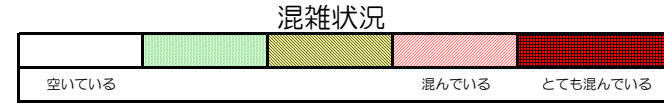

# 箱崎線（貝塚方面）の混雑状況

■ **令和2年4月2日(木)**のご利用状況をもとに作成しています。

(貝塚方面)	中洲川端 ↵ 呉服町	呉服町 ↵ 千代県庁口	千代県庁口 ↵ 馬出九大病院前	馬出九大病院前 ↵ 箱崎宮前	箱崎宮前 ↵ 箱崎九大前	箱崎九大前 ↵ 貝塚
7:00 - 7:15						
7:15 - 7:30						
7:30 - 7:45						
7:45 - 8:00						
8:00 - 8:15						
8:15 - 8:30						
8:30 - 8:45						
8:45 - 9:00						
9:00 - 9:15						
9:15 - 9:30						
9:30 - 9:45						
9:45 - 10:00						