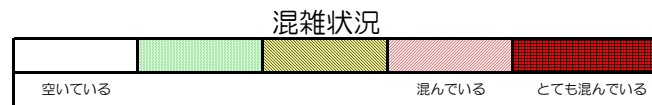

箱崎線（貝塚方面）の混雑状況

■ **令和2年4月2日(木)**のご利用状況をもとに作成しています。

(貝塚方面)	中洲川端 ↵ 呉服町	呉服町 ↵ 千代県庁口	千代県庁口 ↵ 馬出九大病院前	馬出九大病院前 ↵ 箱崎宮前	箱崎宮前 ↵ 箱崎九大前	箱崎九大前 ↵ 貝塚
16:00 - 16:15						
16:15 - 16:30						
16:30 - 16:45						
16:45 - 17:00						
17:00 - 17:15						
17:15 - 17:30						
17:30 - 17:45						
17:45 - 18:00						
18:00 - 18:15						
18:15 - 18:30						
18:30 - 18:45						
18:45 - 19:00						