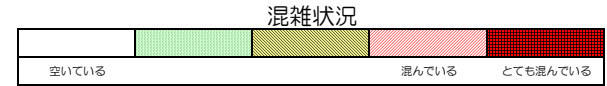

七隈線（橋本方面）の混雑状況

■ **令和2年4月2日(木)**のご利用状況をもとに作成しています。

(橋本方面)	天神南 ↳ 渡辺通	渡辺通 ↳ 薬院	薬院 ↳ 薬院大通	薬院大通 ↳ 桜坂	桜坂 ↳ 六本松	六本松 ↳ 別府	別府 ↳ 茶山	茶山 ↳ 金山	金山 ↳ 七隈	七隈 ↳ 福大前	福大前 ↳ 梅林	梅林 ↳ 野芥	野芥 ↳ 賀茂	賀茂 ↳ 次郎丸	次郎丸 ↳ 橋本
7:00 - 7:15															
7:15 - 7:30															
7:30 - 7:45															
7:45 - 8:00															
8:00 - 8:15															
8:15 - 8:30															
8:30 - 8:45															
8:45 - 9:00															
9:00 - 9:15															
9:15 - 9:30															
9:30 - 9:45															
9:45 - 10:00															