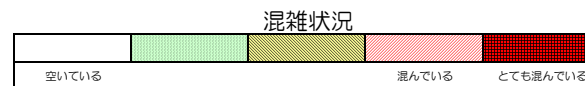

# 七隈線（天神南方面）の混雑状況

■令和2年4月2日(木)のご利用状況をもとに作成しています。

(天神南方面)	橋本 ↳ 次郎丸	次郎丸 ↳ 賀茂	賀茂 ↳ 野芥	野芥 ↳ 梅林	梅林 ↳ 福大前	福大前 ↳ 七隈	七隈 ↳ 金山	金山 ↳ 茶山	茶山 ↳ 別府	別府 ↳ 六本松	六本松 ↳ 桜坂	桜坂 ↳ 薬院大通	薬院大通 ↳ 薬院	薬院 ↳ 渡辺通	渡辺通 ↳ 天神南
7:00 - 7:15															
7:15 - 7:30															
7:30 - 7:45															
7:45 - 8:00															
8:00 - 8:15															
8:15 - 8:30															
8:30 - 8:45															
8:45 - 9:00															
9:00 - 9:15															
9:15 - 9:30															
9:30 - 9:45															
9:45 - 10:00															