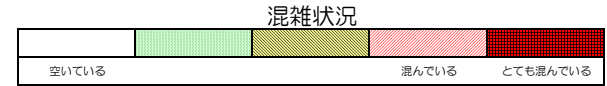

七隈線（天神南方面）の混雑状況

■ **令和2年4月2日(木)**のご利用状況をもとに作成しています。

(天神南方面)	橋本 ↳ 次郎丸	次郎丸 ↳ 賀茂	賀茂 ↳ 野芥	野芥 ↳ 梅林	梅林 ↳ 福大前	福大前 ↳ 七隈	七隈 ↳ 金山	金山 ↳ 茶山	茶山 ↳ 別府	別府 ↳ 六本松	六本松 ↳ 桜坂	桜坂 ↳ 薬院大通	薬院大通 ↳ 薬院	薬院 ↳ 渡辺通	渡辺通 ↳ 天神南
7:00 - 7:15															
7:15 - 7:30															
7:30 - 7:45															
7:45 - 8:00															
8:00 - 8:15															
8:15 - 8:30															
8:30 - 8:45															
8:45 - 9:00															
9:00 - 9:15															
9:15 - 9:30															
9:30 - 9:45															
9:45 - 10:00															

※上記の混雑状況は、目安です。
 ※同じ時間帯でも列車毎の混雑状況には偏りがあります。

七隈線（橋本方面）の混雑状況

■ **令和2年4月2日(木)**のご利用状況をもとに作成しています。

(橋本方面)	天神南 ↳ 渡辺通	渡辺通 ↳ 薬院	薬院 ↳ 薬院大通	薬院大通 ↳ 桜坂	桜坂 ↳ 六本松	六本松 ↳ 別府	別府 ↳ 茶山	茶山 ↳ 金山	金山 ↳ 七隈	七隈 ↳ 福大前	福大前 ↳ 梅林	梅林 ↳ 野芥	野芥 ↳ 賀茂	賀茂 ↳ 次郎丸	次郎丸 ↳ 橋本
7:00 - 7:15															
7:15 - 7:30															
7:30 - 7:45															
7:45 - 8:00															
8:00 - 8:15															
8:15 - 8:30															
8:30 - 8:45															
8:45 - 9:00															
9:00 - 9:15															
9:15 - 9:30															
9:30 - 9:45															
9:45 - 10:00															