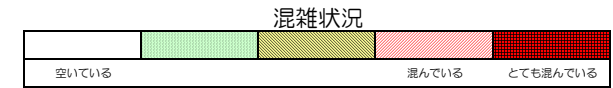

七隈線（天神南方面）の混雑状況

■ **令和2年4月2日(木)**のご利用状況をもとに作成しています。

(天神南方面)	橋本 ↳ 次郎丸	次郎丸 ↳ 賀茂	賀茂 ↳ 野芥	野芥 ↳ 梅林	梅林 ↳ 福大前	福大前 ↳ 七隈	七隈 ↳ 金山	金山 ↳ 茶山	茶山 ↳ 別府	別府 ↳ 六本松	六本松 ↳ 桜坂	桜坂 ↳ 薬院大通	薬院大通 ↳ 薬院	薬院 ↳ 渡辺通	渡辺通 ↳ 天神南
16:00 - 16:15															
16:15 - 16:30															
16:30 - 16:45															
16:45 - 17:00															
17:00 - 17:15															
17:15 - 17:30															
17:30 - 17:45															
17:45 - 18:00															
18:00 - 18:15															
18:15 - 18:30															
18:30 - 18:45															
18:45 - 19:00															

※上記の混雑状況は、目安です。
 ※同じ時間帯でも列車毎の混雑状況には偏りがあります。

七隈線（橋本方面）の混雑状況

■令和2年4月2日(木)のご利用状況をもとに作成しています。

(橋本方面)	天神南 ↳ 渡辺通	渡辺通 ↳ 薬院	薬院 ↳ 薬院大通	薬院大通 ↳ 桜坂	桜坂 ↳ 六本松	六本松 ↳ 別府	別府 ↳ 茶山	茶山 ↳ 金山	金山 ↳ 七隈	七隈 ↳ 福大前	福大前 ↳ 梅林	梅林 ↳ 野芥	野芥 ↳ 賀茂	賀茂 ↳ 次郎丸	次郎丸 ↳ 橋本
16:00 - 16:15															
16:15 - 16:30															
16:30 - 16:45															
16:45 - 17:00															
17:00 - 17:15															
17:15 - 17:30															
17:30 - 17:45															
17:45 - 18:00															
18:00 - 18:15															
18:15 - 18:30															
18:30 - 18:45															
18:45 - 19:00															