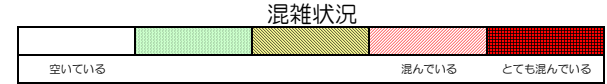

七隈線（天神南方面）の混雑状況

■ **令和2年4月2日(木)**のご利用状況をもとに作成しています。

(天神南方面)	橋本 ↳ 次郎丸	次郎丸 ↳ 賀茂	賀茂 ↳ 野芥	野芥 ↳ 梅林	梅林 ↳ 福大前	福大前 ↳ 七隈	七隈 ↳ 金山	金山 ↳ 茶山	茶山 ↳ 別府	別府 ↳ 六本松	六本松 ↳ 桜坂	桜坂 ↳ 薬院大通	薬院大通 ↳ 薬院	薬院 ↳ 渡辺通	渡辺通 ↳ 天神南
16:00 - 16:15															
16:15 - 16:30															
16:30 - 16:45															
16:45 - 17:00															
17:00 - 17:15															
17:15 - 17:30															
17:30 - 17:45															
17:45 - 18:00															
18:00 - 18:15															
18:15 - 18:30															
18:30 - 18:45															
18:45 - 19:00															

※上記の混雑状況は、目安です。
 ※同じ時間帯でも列車毎の混雑状況には偏りがあります。

七隈線（橋本方面）の混雑状況

■令和2年4月2日(木)のご利用状況をもとに作成しています。

(橋本方面)	天神南 ↳ 渡辺通	渡辺通 ↳ 薬院	薬院 ↳ 薬院大通	薬院大通 ↳ 桜坂	桜坂 ↳ 六本松	六本松 ↳ 別府	別府 ↳ 茶山	茶山 ↳ 金山	金山 ↳ 七隈	七隈 ↳ 福大前	福大前 ↳ 梅林	梅林 ↳ 野芥	野芥 ↳ 賀茂	賀茂 ↳ 次郎丸	次郎丸 ↳ 橋本
16:00 - 16:15															
16:15 - 16:30															
16:30 - 16:45															
16:45 - 17:00															
17:00 - 17:15															
17:15 - 17:30															
17:30 - 17:45															
17:45 - 18:00															
18:00 - 18:15															
18:15 - 18:30															
18:30 - 18:45															
18:45 - 19:00															