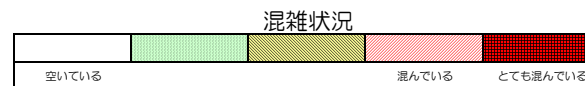

七隈線（天神南方面）の混雑状況

■令和2年4月1日(水)のご利用状況をもとに作成しています。

(天神南方面)	橋本 ↳ 次郎丸	次郎丸 ↳ 賀茂	賀茂 ↳ 野芥	野芥 ↳ 梅林	梅林 ↳ 福大前	福大前 ↳ 七隈	七隈 ↳ 金山	金山 ↳ 茶山	茶山 ↳ 別府	別府 ↳ 六本松	六本松 ↳ 桜坂	桜坂 ↳ 薬院大通	薬院大通 ↳ 薬院	薬院 ↳ 渡辺通	渡辺通 ↳ 天神南
7:00 - 7:15															
7:15 - 7:30															
7:30 - 7:45															
7:45 - 8:00															
8:00 - 8:15															
8:15 - 8:30															
8:30 - 8:45															
8:45 - 9:00															
9:00 - 9:15															
9:15 - 9:30															
9:30 - 9:45															
9:45 - 10:00															

※上記の混雑状況は、目安です。
 ※同じ時間帯でも列車毎の混雑状況には偏りがあります。

七隈線（橋本方面）の混雑状況

■令和2年4月1日(水)のご利用状況をもとに作成しています。

(橋本方面)	天神南 ↳ 渡辺通	渡辺通 ↳ 薬院	薬院 ↳ 薬院大通	薬院大通 ↳ 桜坂	桜坂 ↳ 六本松	六本松 ↳ 別府	別府 ↳ 茶山	茶山 ↳ 金山	金山 ↳ 七隈	七隈 ↳ 福大前	福大前 ↳ 梅林	梅林 ↳ 野芥	野芥 ↳ 賀茂	賀茂 ↳ 次郎丸	次郎丸 ↳ 橋本
7:00 - 7:15															
7:15 - 7:30															
7:30 - 7:45															
7:45 - 8:00															
8:00 - 8:15															
8:15 - 8:30															
8:30 - 8:45															
8:45 - 9:00															
9:00 - 9:15															
9:15 - 9:30															
9:30 - 9:45															
9:45 - 10:00															