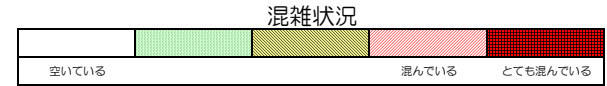

七隈線（天神南方面）の混雑状況

■令和2年4月1日(水)のご利用状況をもとに作成しています。

(天神南方面)	橋本 ↳ 次郎丸	次郎丸 ↳ 賀茂	賀茂 ↳ 野芥	野芥 ↳ 梅林	梅林 ↳ 福大前	福大前 ↳ 七隈	七隈 ↳ 金山	金山 ↳ 茶山	茶山 ↳ 別府	別府 ↳ 六本松	六本松 ↳ 桜坂	桜坂 ↳ 薬院大通	薬院大通 ↳ 薬院	薬院 ↳ 渡辺通	渡辺通 ↳ 天神南
16:00 - 16:15															
16:15 - 16:30															
16:30 - 16:45															
16:45 - 17:00															
17:00 - 17:15															
17:15 - 17:30															
17:30 - 17:45															
17:45 - 18:00															
18:00 - 18:15															
18:15 - 18:30															
18:30 - 18:45															
18:45 - 19:00															

※上記の混雑状況は、目安です。
 ※同じ時間帯でも列車毎の混雑状況には偏りがあります。

七隈線（橋本方面）の混雑状況

■令和2年4月1日(水)のご利用状況をもとに作成しています。

(橋本方面)	天神南 ↳ 渡辺通	渡辺通 ↳ 薬院	薬院 ↳ 薬院大通	薬院大通 ↳ 桜坂	桜坂 ↳ 六本松	六本松 ↳ 別府	別府 ↳ 茶山	茶山 ↳ 金山	金山 ↳ 七隈	七隈 ↳ 福大前	福大前 ↳ 梅林	梅林 ↳ 野芥	野芥 ↳ 賀茂	賀茂 ↳ 次郎丸	次郎丸 ↳ 橋本
16:00 - 16:15															
16:15 - 16:30															
16:30 - 16:45															
16:45 - 17:00															
17:00 - 17:15															
17:15 - 17:30															
17:30 - 17:45															
17:45 - 18:00															
18:00 - 18:15															
18:15 - 18:30															
18:30 - 18:45															
18:45 - 19:00															