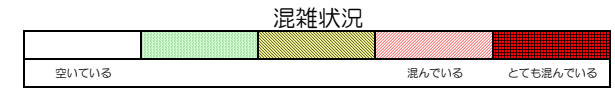

七隈線（天神南方面）の混雑状況

■令和2年3月31日(火)のご利用状況をもとに作成しています。

(天神南方面)	橋本 ↳ 次郎丸	次郎丸 ↳ 賀茂	賀茂 ↳ 野芥	野芥 ↳ 梅林	梅林 ↳ 福大前	福大前 ↳ 七隈	七隈 ↳ 金山	金山 ↳ 茶山	茶山 ↳ 別府	別府 ↳ 六本松	六本松 ↳ 桜坂	桜坂 ↳ 薬院大通	薬院大通 ↳ 薬院	薬院 ↳ 渡辺通	渡辺通 ↳ 天神南
7:00 - 7:15															
7:15 - 7:30															
7:30 - 7:45															
7:45 - 8:00															
8:00 - 8:15															
8:15 - 8:30															
8:30 - 8:45															
8:45 - 9:00															
9:00 - 9:15															
9:15 - 9:30															
9:30 - 9:45															
9:45 - 10:00															

※上記の混雑状況は、目安です。
 ※同じ時間帯でも列車毎の混雑状況には偏りがあります。

七隈線（橋本方面）の混雑状況

■令和2年3月31日(火)のご利用状況をもとに作成しています。

(橋本方面)	天神南 ↳ 渡辺通	渡辺通 ↳ 薬院	薬院 ↳ 薬院大通	薬院大通 ↳ 桜坂	桜坂 ↳ 六本松	六本松 ↳ 別府	別府 ↳ 茶山	茶山 ↳ 金山	金山 ↳ 七隈	七隈 ↳ 福大前	福大前 ↳ 梅林	梅林 ↳ 野芥	野芥 ↳ 賀茂	賀茂 ↳ 次郎丸	次郎丸 ↳ 橋本
7:00 - 7:15															
7:15 - 7:30															
7:30 - 7:45															
7:45 - 8:00															
8:00 - 8:15															
8:15 - 8:30															
8:30 - 8:45															
8:45 - 9:00															
9:00 - 9:15															
9:15 - 9:30															
9:30 - 9:45															
9:45 - 10:00															